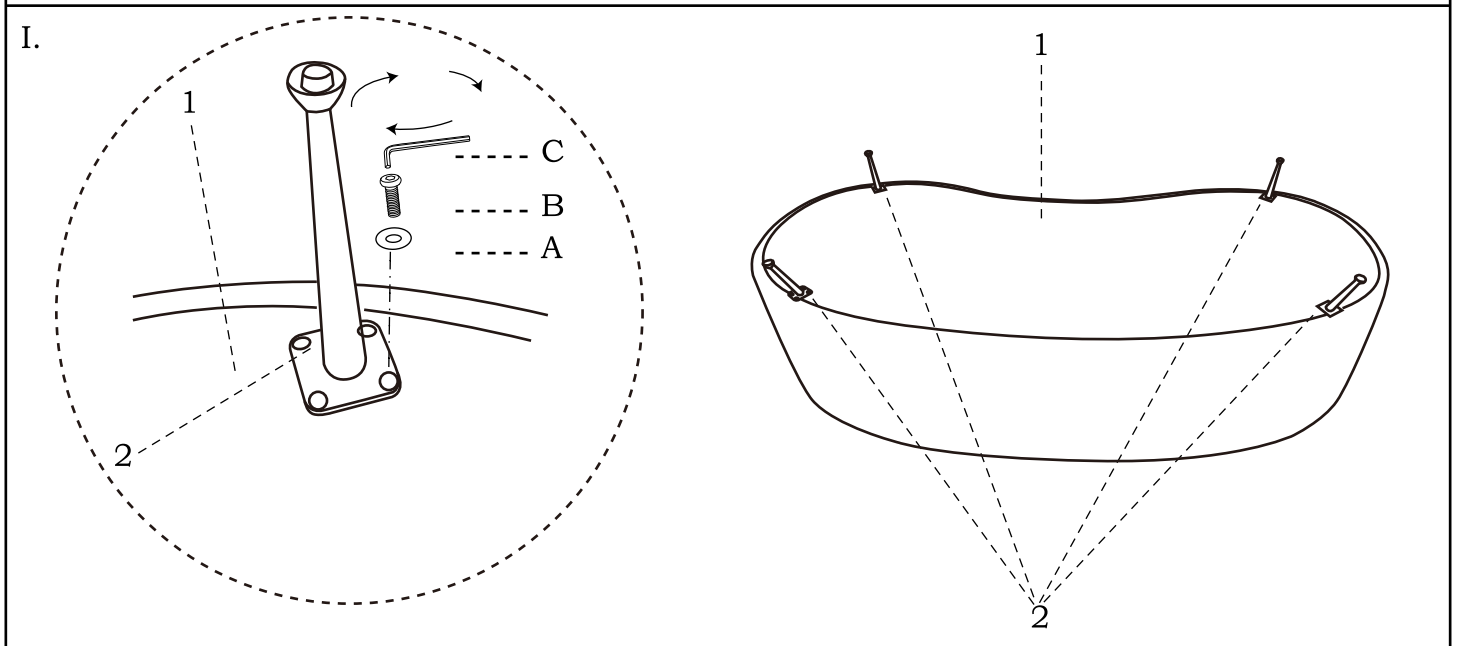

ITEM NAME/NOM D'ITEM: ADA SOFA

ITEM #/NO. ITEM: 101213/101214

PARTS LIST/LISTE DES PIÈCES

(1)	(2)	(3)
x1	x4	A. Ø6mm x16 B. M6 x 30mm x16 C. 4mm x1

ASSEMBLY INSTRUCTIONS/INSTRUCTIONS D'ASSEMBLAGE

For missing parts or damaged parts, please call

USA : 1-866-798-6663
Canada : 514-382-6661