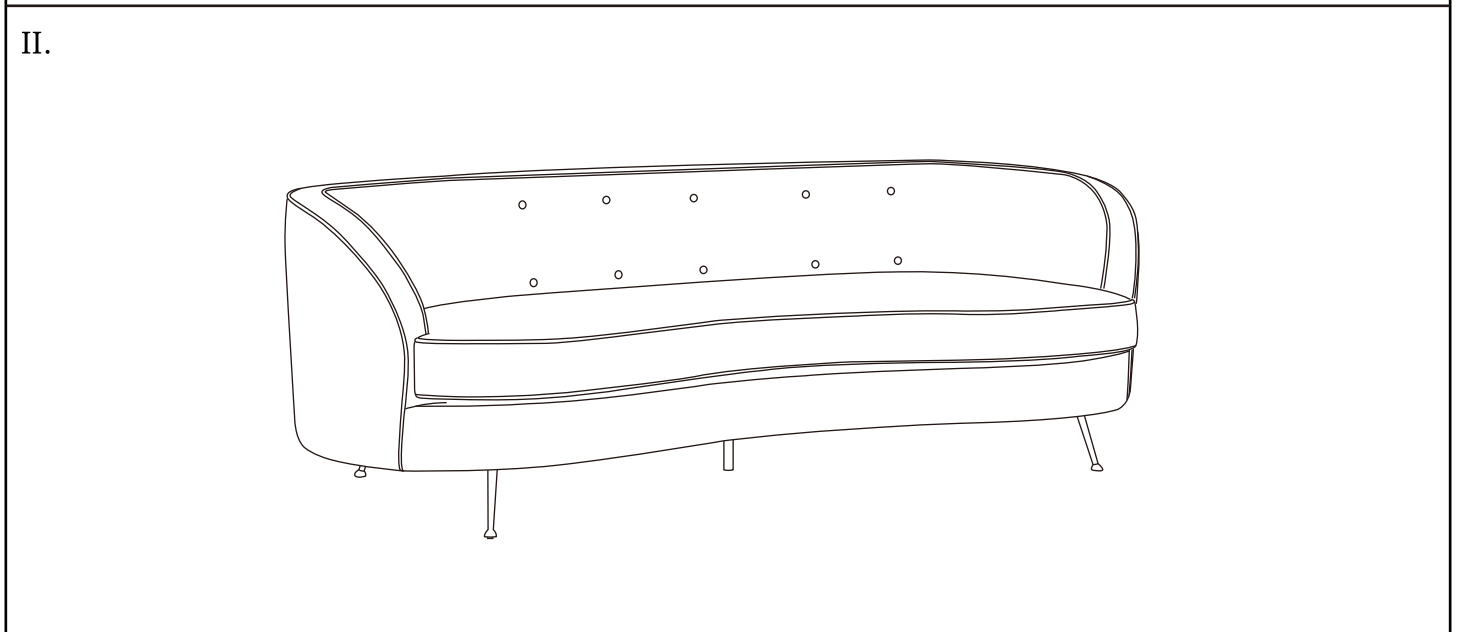

ITEM NAME/NOM D'ITEM: ADA SOFA

ITEM #/NO. ITEM: 101213/101214

PARTS LIST/LISTE DES PIÈCES

(1)	(2)	(3)
x1	x4	A. Ø6mm x16 B. M6 x 30mm x16 C. 4mm x1

ASSEMBLY INSTRUCTIONS/INSTRUCTIONS D'ASSEMBLAGE

For missing parts or damaged parts, please call

USA : 1-866-798-6663
Canada : 514-382-6661