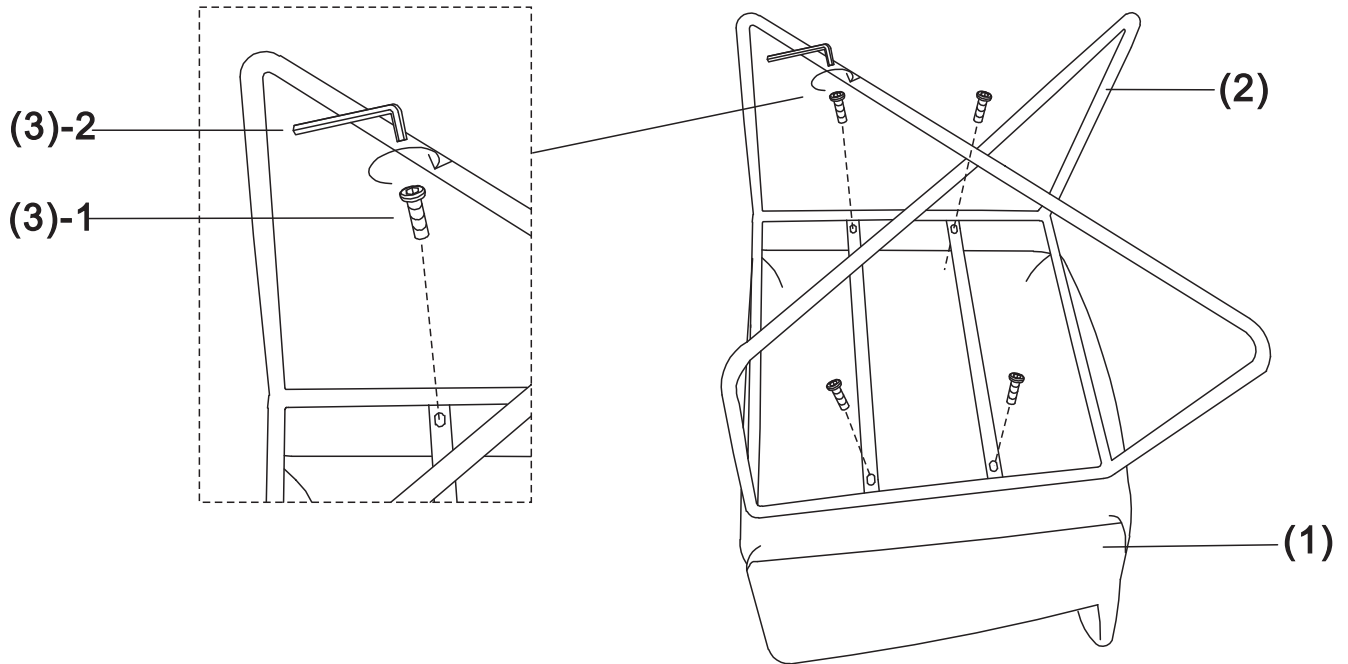

ITEM NAME /NOM D' ITEM:HONORIA ARM CHAIR

ITEM # /NO. ITEM:101146(VELVET DARK BLUE)

101147(WHITE/BLANC)

Enquiry:parts@zuomod.com

PART LIST/Liste des pièces

(1)	(2)	(3)
X1	X1	1. X4 6*25mm 2. X1

INSTRUCTION

A

B