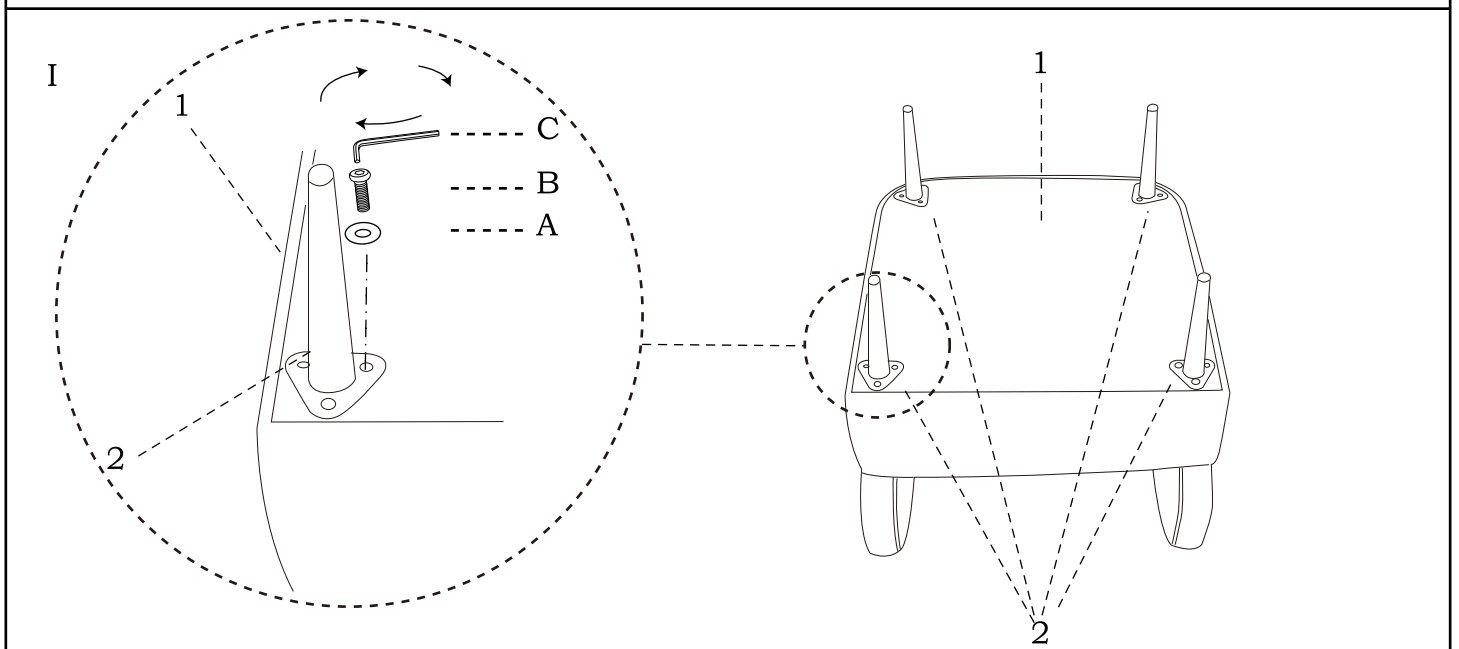

ITEM NAME / NOM D'ITEM: OASIS ARM CHAIR

ITEM # / NO. ITEM: 101138

PARTS LIST / LISTE DES PIÈCES

(1)	(2)	(3)
x1	x4	A Ø6mm x12 B M6 x 25mm x12 C M4 x1

ASSEMBLY INSTRUCTIONS / INSTRUCTIONS D'ASSEMBLAGE

For missing parts or damaged parts, please call

USA : 1-866-798-6663
Canada : 514-382-6661