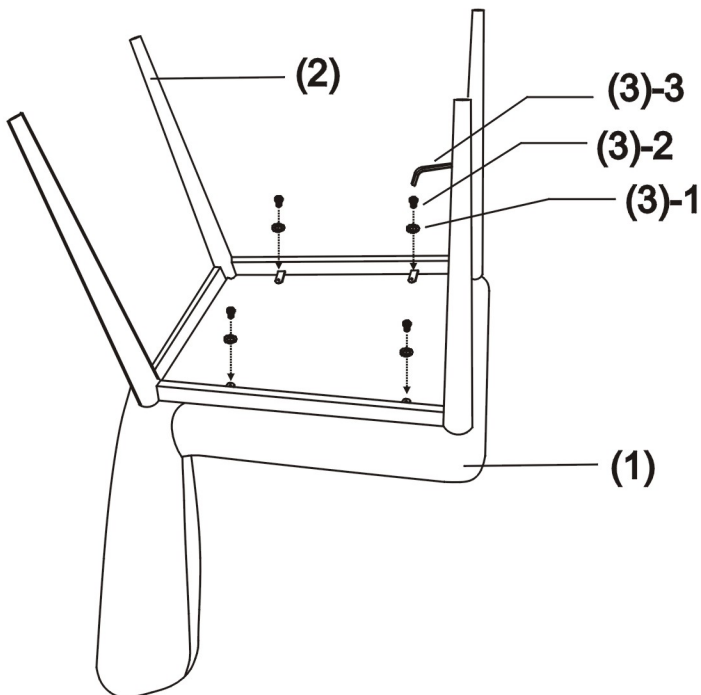

ITEM NAME /NOM D' ITEM:TOLIVERE DINING CHAIR

ITEM # /NO. ITEM:101100 (VELVET GREEN) 101101 (VELVET PINK)
101102 (VELVET BLUE) 101103 (VELVET GRAY)

Enquiry:parts@zuomod.com

PART LIST/Liste des pièces

(1)	(2)	(3)
 X1	 X1	1. X4 M6*20 2. X4 3. X1

INSTRUCTION

A