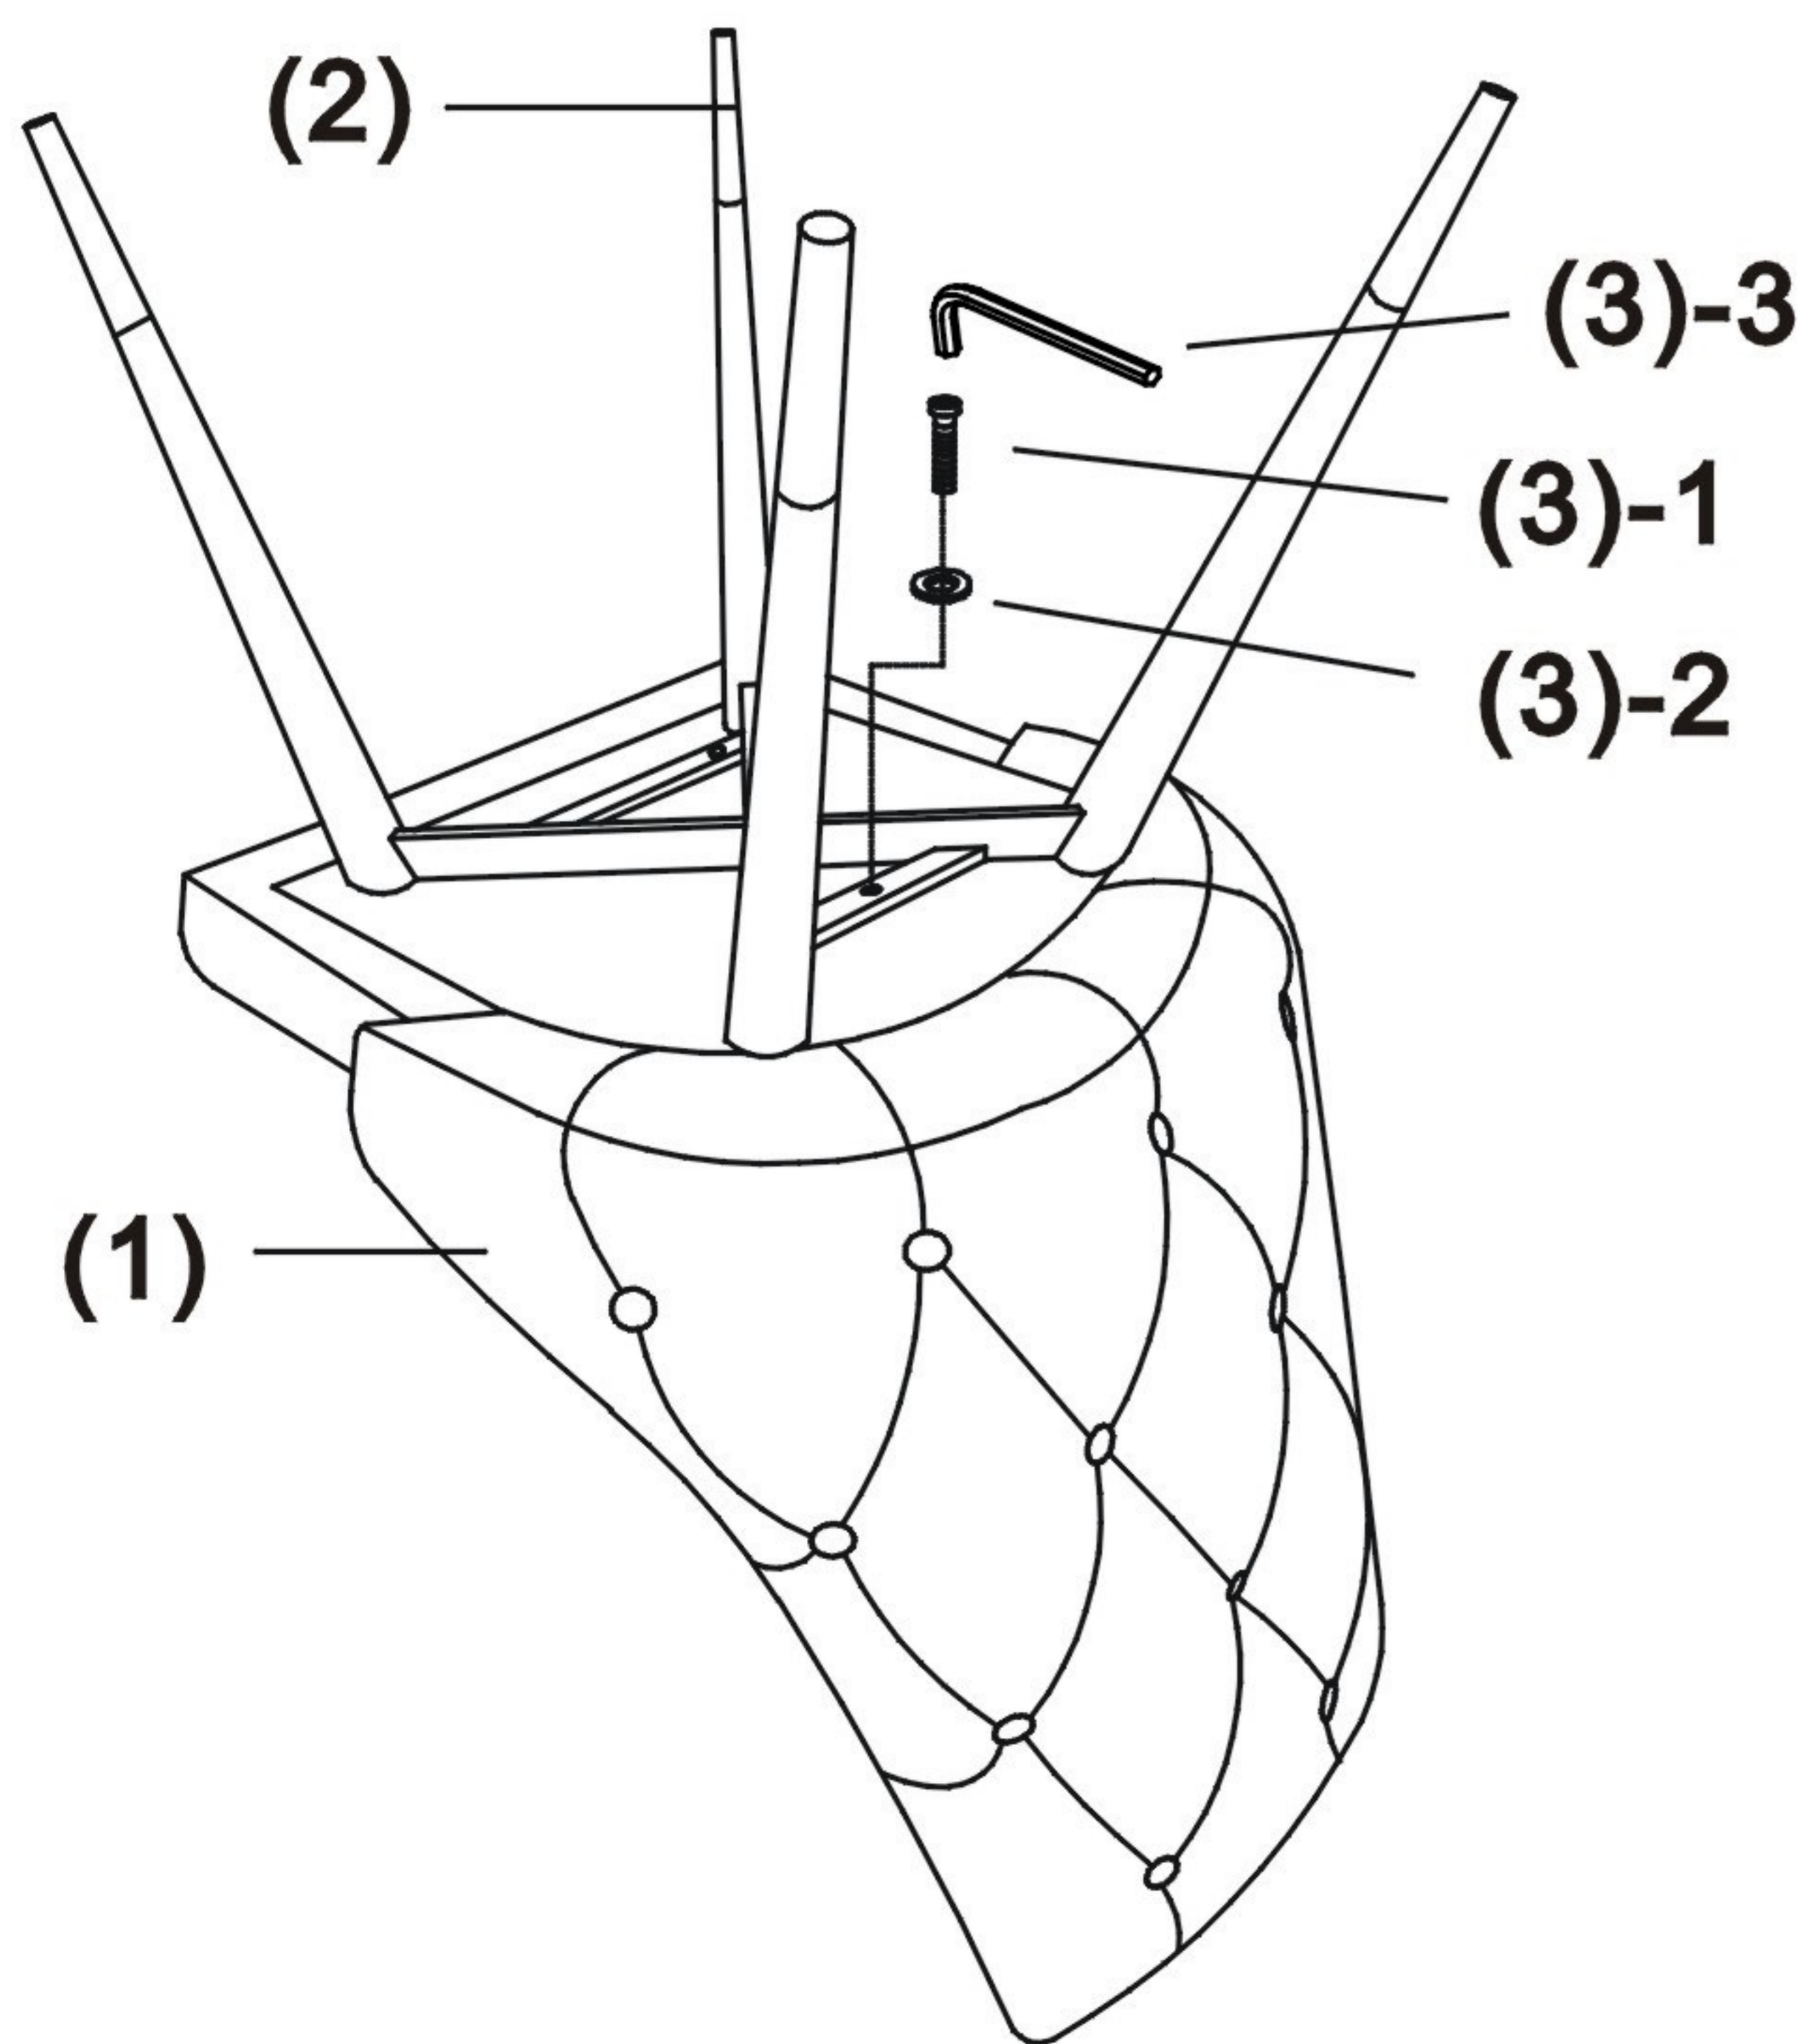

ITEM NAME /NOM D' ITEM:PICCOLO DINING CHAIR

ITEM # /NO. ITEM:101088 (LIGHT BROWN) 101089 (GRAY)
101090 (GREEN/VERT) 101091 (YELLOW)

Enquiry:parts@zuomod.com

PART LIST/Liste des pièces

(1)	(2)	(3)
 X1	 X1	1.  X3 M6*20mm 2.  X3 3.  X1

INSTRUCTION

A

B