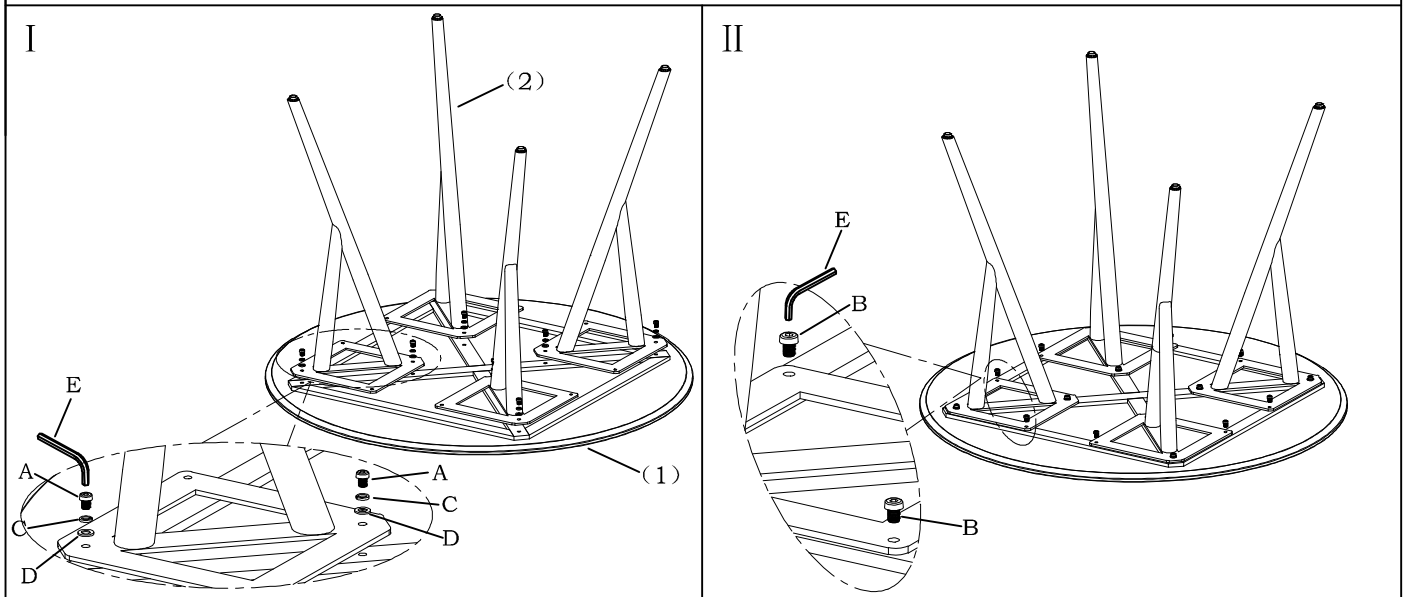

ITEM NAME/ NOM D'ITEM: MARCUS DINING TABLE
ITEM #/NO.ITEM: 100999

PARTS LIST/LISTE DES PIÈCES

(1)	(2)	(3)
 x1	 x4	A. M8 x L23mm x8 B. M8 x L18mm x8 C. Ø8mm x T2mm x8 D. Ø8mm x T1mm x8 E. 6mm x L63mm x1

ASSEMBLY INSTRUCTIONS/INSTRUCTIONS D'ASSEMBLAGE

III