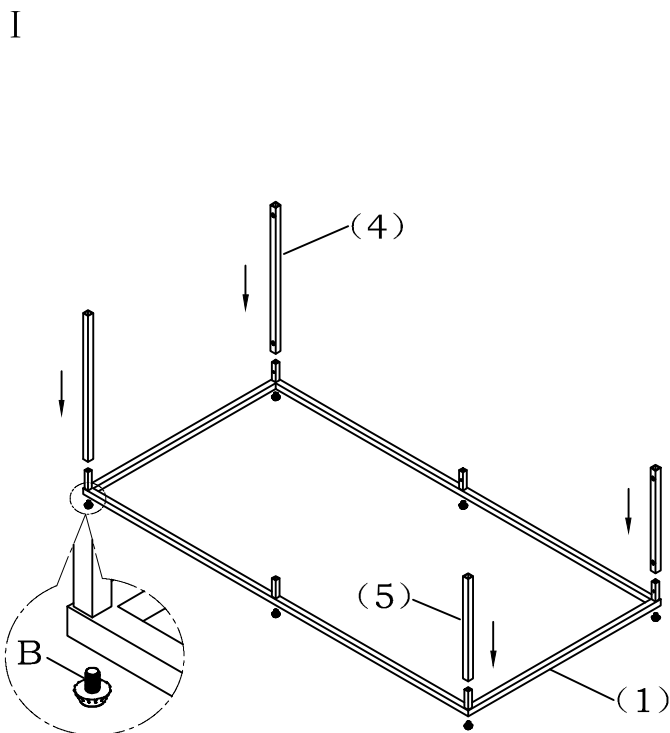

ITEM NAME/ NOM D'ITEM: STANTON COFFEE TABLE
ITEM #/NO.ITEM: 100996

PARTS LIST/LISTE DES PIÈCES

(1)	(2)	(3)	(4)	(5)
 x1	 x1	 x1	 x2	 x2
(6)	(7)	(8)	(9)	(10)
 x1	 x1	 L65×W65×H2.7cm x1	 L65×W61.4×H2.7cm x1	A. x14 M5×L10mm B. x6 Ø15×H20mm C. x1 M5×L60mm

ASSEMBLY INSTRUCTIONS/INSTRUCTIONS D'ASSEMBLAGE

III

IV

V

VI