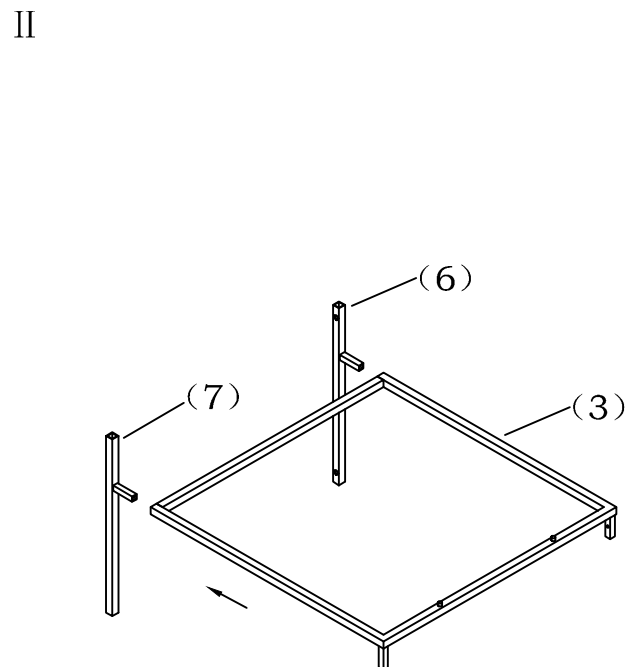

ITEM NAME/ NOM D'ITEM: STANTON COFFEE TABLE
ITEM #/NO.ITEM: 100996

PARTS LIST/LISTE DES PIÈCES

(1)	(2)	(3)	(4)	(5)
 x1	 x1	 x1	 x2	 x2
(6)	(7)	(8)	(9)	(10)
 x1	 x1	 L65×W65×H2.7cm x1	 L65×W61.4×H2.7cm x1	A. x14 M5×L10mm B. x6 Ø15×H20mm C. x1 M5×L60mm

ASSEMBLY INSTRUCTIONS/INSTRUCTIONS D'ASSEMBLAGE