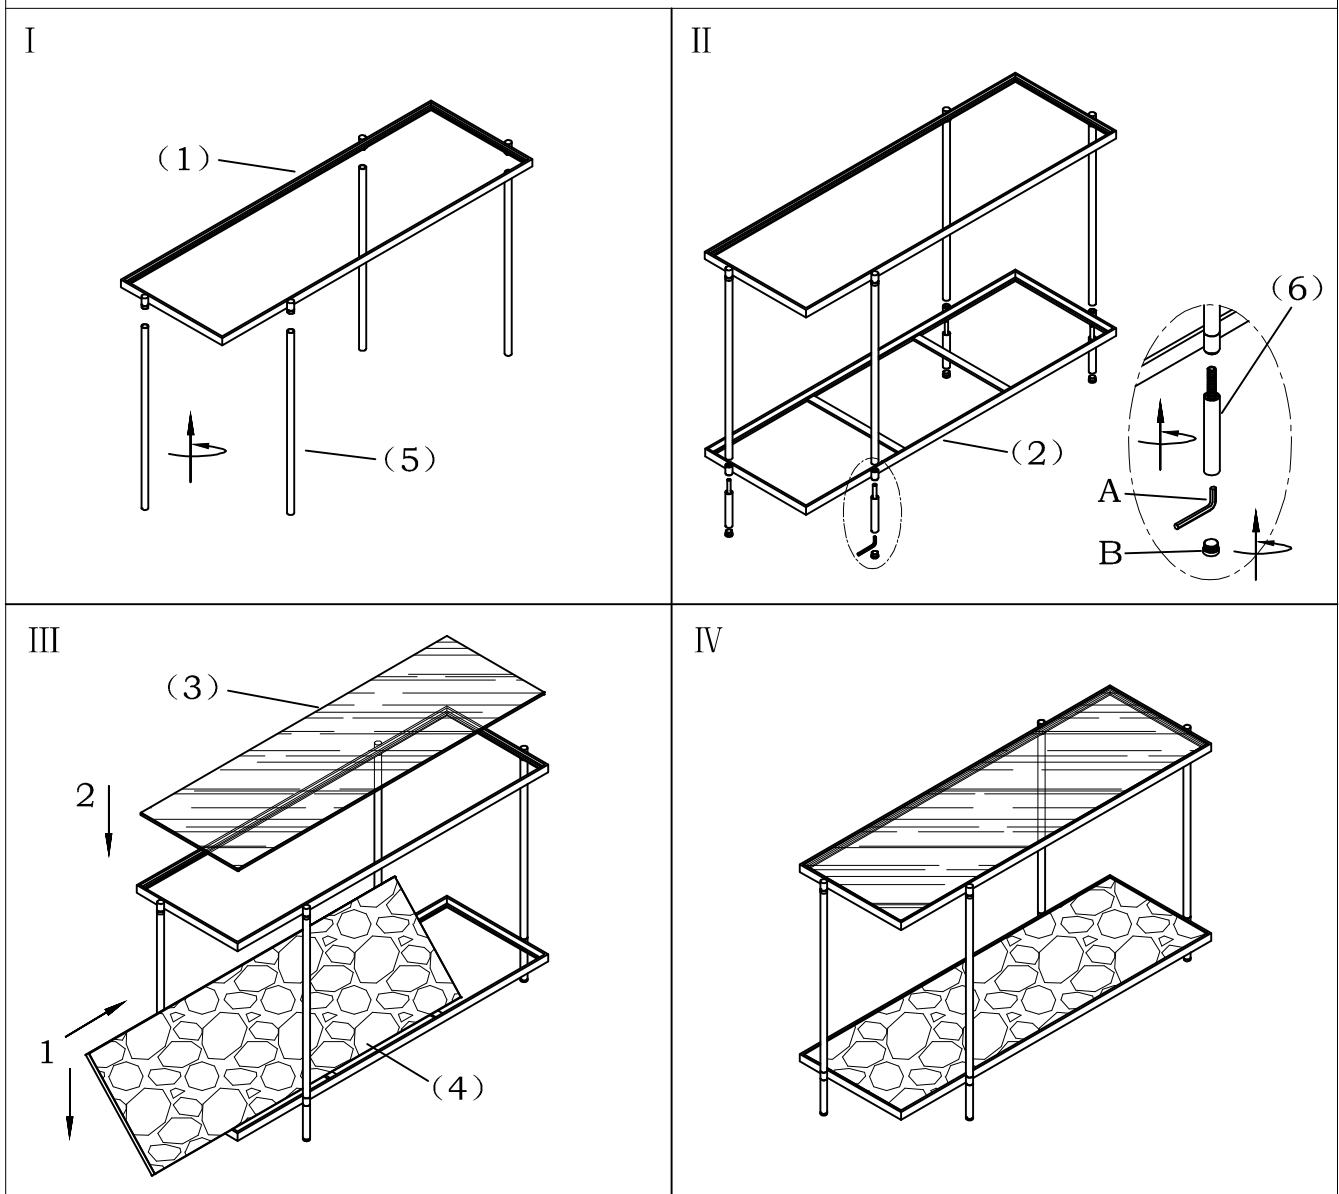

**ITEM NAME/ NOM D'ITEM: WINSLETT CONSOLE TABLE /
TABLE-CONSOLE WINSLETT**

ITEM #/NO.ITEM: 100993

PARTS LIST/LISTE DES PIÈCES

(1)	(2)	(3)	(4)	(7)
				A. x1 M8×L80mm
(5)		(6)		B. x4 Ø19.1×H13mm

ASSEMBLY INSTRUCTIONS/INSTRUCTIONS D'ASSEMBLAGE

For missing parts or damaged parts, please call/
Pour pièce manquante ou endommagée, veuillez appeler:

USA : 1-866-798-6663
Canada : 514-382-6661