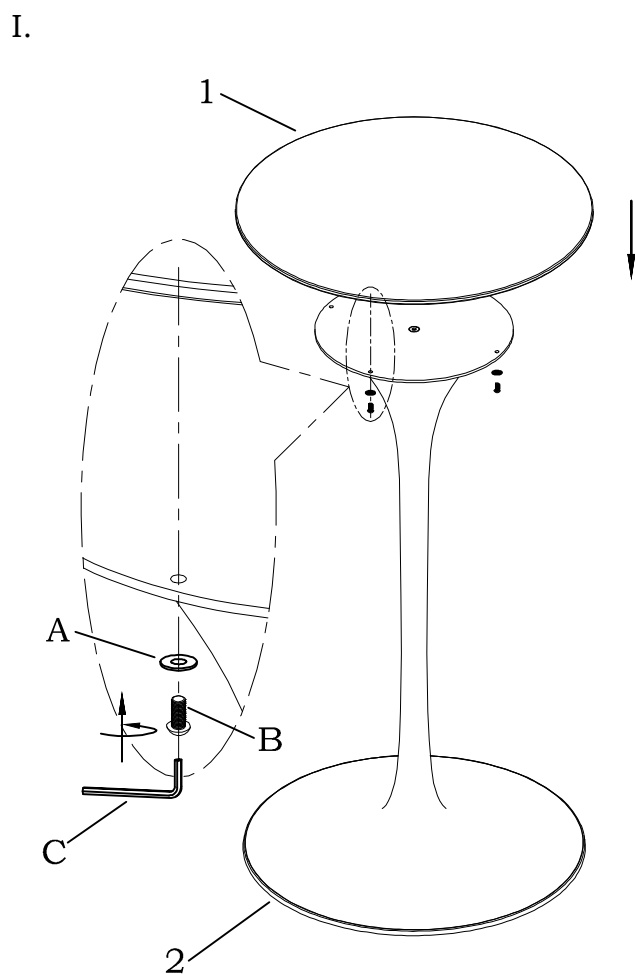

ZUO®

ITEM NAME / NOM D'ITEM: DYLAN BAR TABLE

ITEM #/NO. ITEM: 100991

PARTS LIST/LISTE DES PIÈCES

(1)	(2)	(3)
 x1	 x1	A. x4 Ø6×Ø18×T1.5mm B. x4 M6×L15mm C. x1 4×L70mm

ASSEMBLY INSTRUCTIONS/INSTRUCTIONS D'ASSEMBLAGE

For missing parts or damaged parts, please call

USA : 1-866-798-6663

Canada : 514-382-6661

AI-2-190603