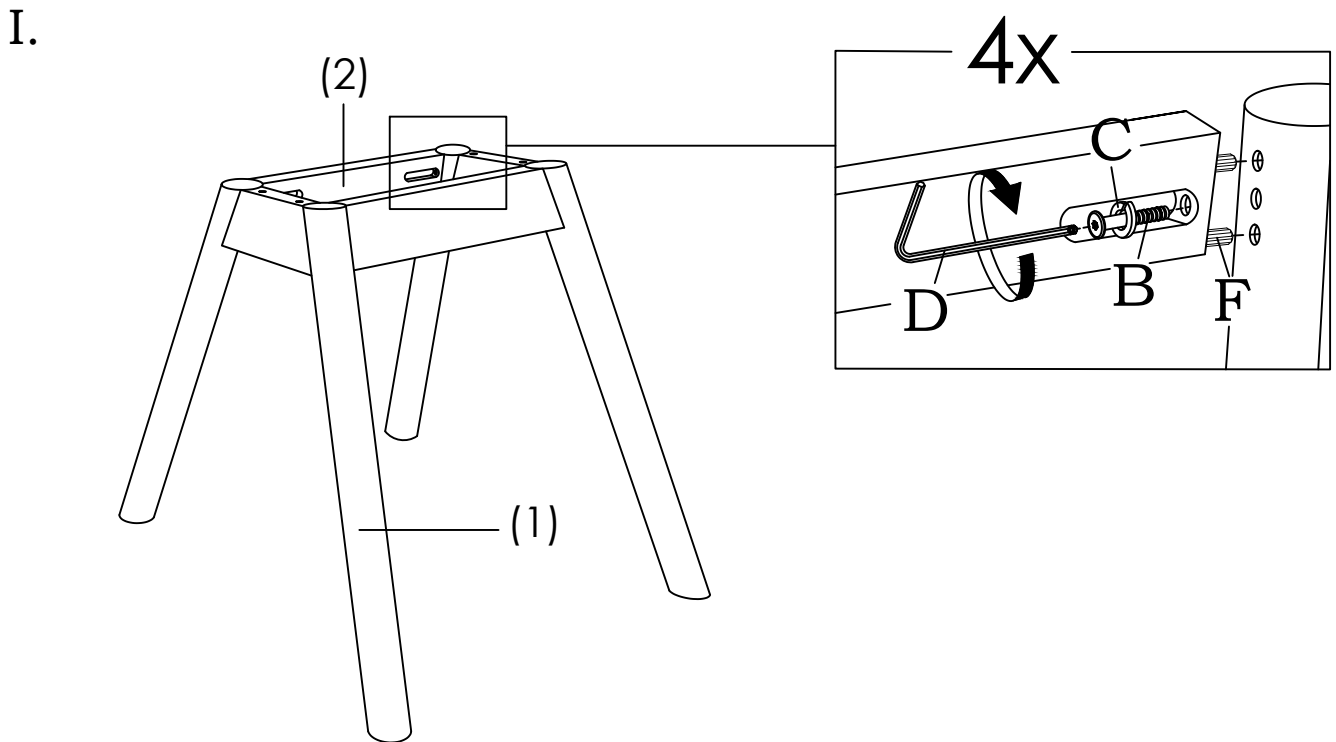

ITEM NAME/NOM D'ITEM: AUDREY DINING CHAIR
ITEM #/NO.ITEM : 100955

PARTS LIST/LISTE DES PIÈCES

(1)	(3)	(4)	
x2	x1	A. JCBC SCREW M6 x 70MM x4 B. JCBC SCREW M6 x 50MM x4 C. SPRING WASHER 1/4" x8 D. M4 ALLEN KEY (BALL SHAPE) LONG x1 E. BASE GLIDE C89(Screw) M6 x 23 x4 F. WOOD DOWEL DIA 8 x 35MM x8 	
(2)			
x2			

ASSEMBLY INSTRUCTIONS/INSTRUCTIONS D'ASSEMBLAGE