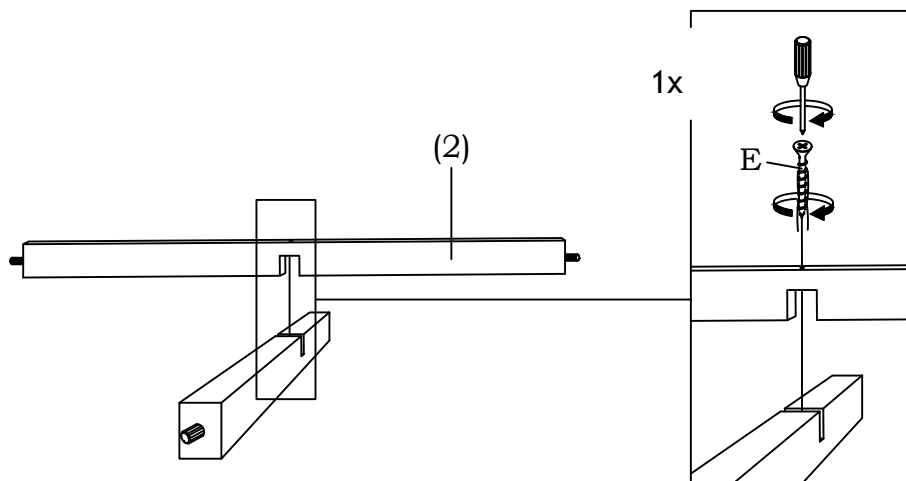

ITEM NAME / NOM D'ITEM: TRINITY BAR TABLE
ITEM # / NO. ITEM: 100953

PARTS LIST / LISTE DES PIÈCES

(1)	(3)	(4)
x1	x4	A. JCBB SCREW M8 X 70mm x8 B. SPRING WASHER Ø8mm x8 C. FLAT WASHER Ø8mm x8 D. M5 ALLEY KEY x1 E. PAN HEAD SCREW M4 x 25mm x5
(2) x2		

ASSEMBLY INSTRUCTIONS / INSTRUCTIONS D'ASSEMBLAGE

I.