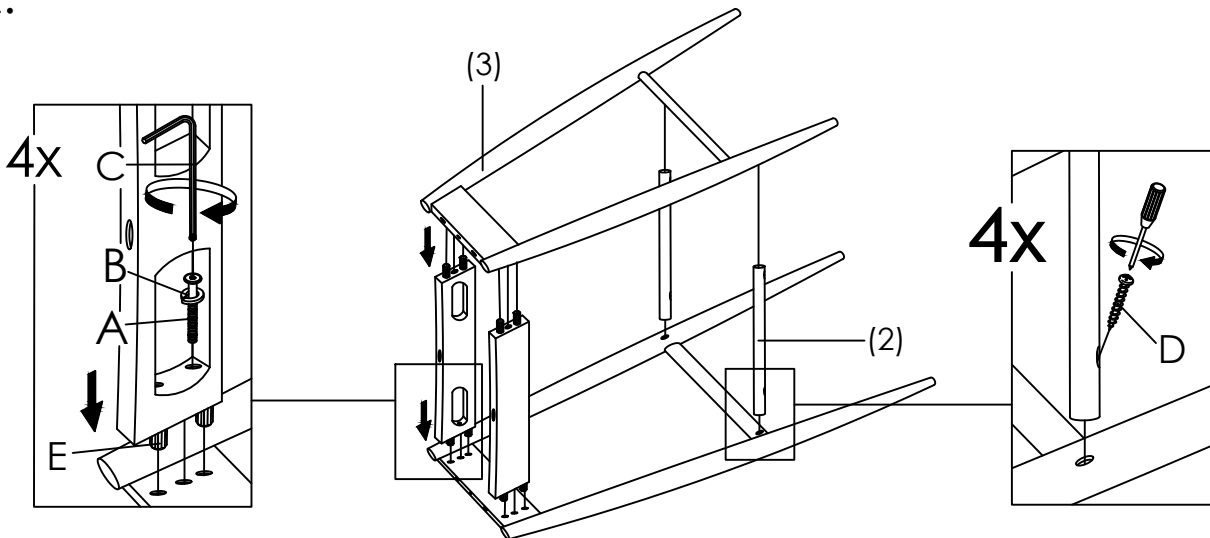

ITEM NAME/NOM D'ITEM: TRINITY COUNTER STOOL
ITEM #/NO.ITEM : 100952

PARTS LIST/LISTE DES PIÈCES

(1)	(3)	(4)
x1	x2	A. JCBC SCREW M6 x 50MM x4 B. SPRING WASHER 1/4" x4 C. M4 ALLEN KEY (BALL SHAPE) LONG x1 D. PAN HEAD WOOD SCREW M5 X 32MM x8 E. WOOD DOWEL DIA 8 x 35MM x8 F. WOOD DOWEL DIA 8 x 25MM x2
(2) x2		

ASSEMBLY INSTRUCTIONS/INSTRUCTIONS D'ASSEMBLAGE

I.