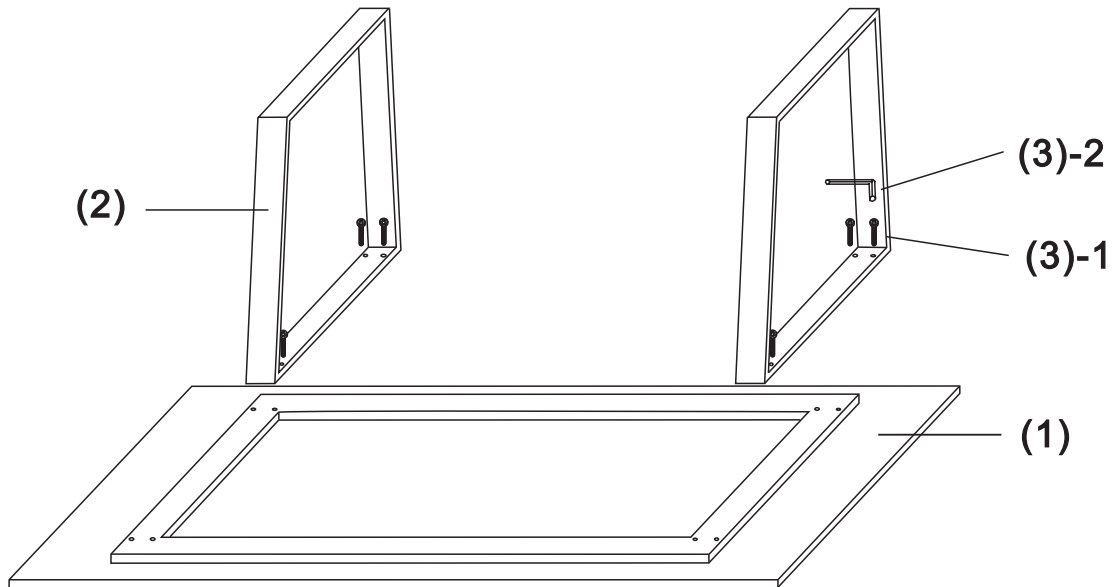

ITEM NAME /NOM D' ITEM:ATLAS COFFEE TABLE

ITEM # /NO. ITEM:100653 (GOLD) 100708 (BRUSHED SS)

Enquiry:parts@zuomod.com

PART LIST/Liste des pièces

(1)	(2)	(3)
 X1	 X2	1.  X8 M8*25
		2.  X1

INSTRUCTION

A

B