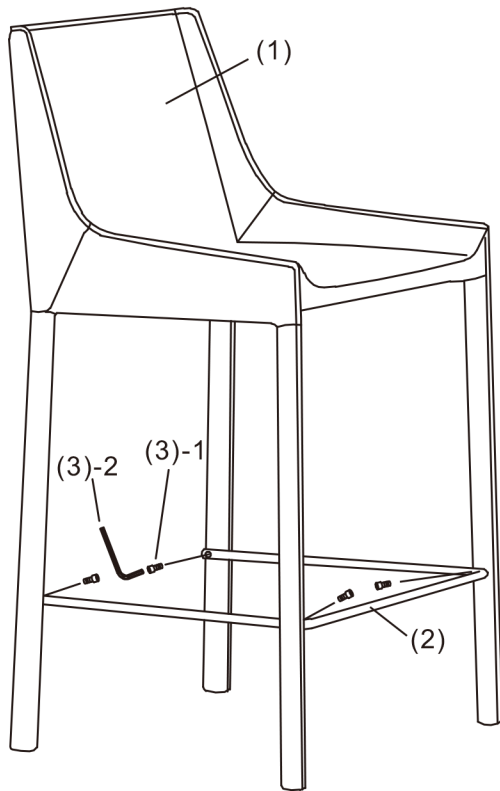

ITEM NAME /NOM D' ITEM:FASHION BAR CHAIR

ITEM # /NO.ITEM: 100646(GRAY) 100647(WHITE/BLANC)

Enquiry:parts@zuomod.com

PART LIST/Liste des pièces

(1)

(2)

(3)

1. X4 M6*15mm
2. X1

INSTRUCTION

A