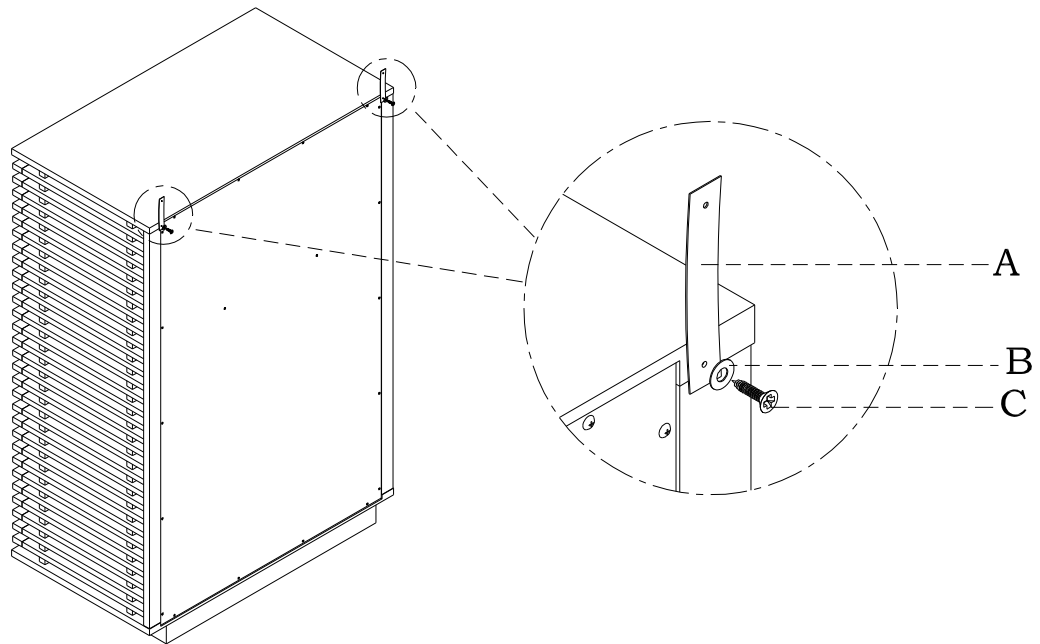

ITEM NAME / NOM D'ITEM : LINEA HIGHT CHEST

ITEM #/NO.ITEM : 100578

PARTS LIST / LISTE DES PIÈCES

(1)	(2)
X1	<table border="0"> <tr> <td data-bbox="831 421 1043 488">A X2</td> <td data-bbox="1158 421 1370 488">C X4</td> </tr> <tr> <td data-bbox="831 521 1043 589">B X2</td> <td data-bbox="1158 521 1370 589">D X2</td> </tr> </table>

ASSEMBLY INSTRUCTIONS / INSTRUCTIONS D'ASSEMBLAGE

I

II