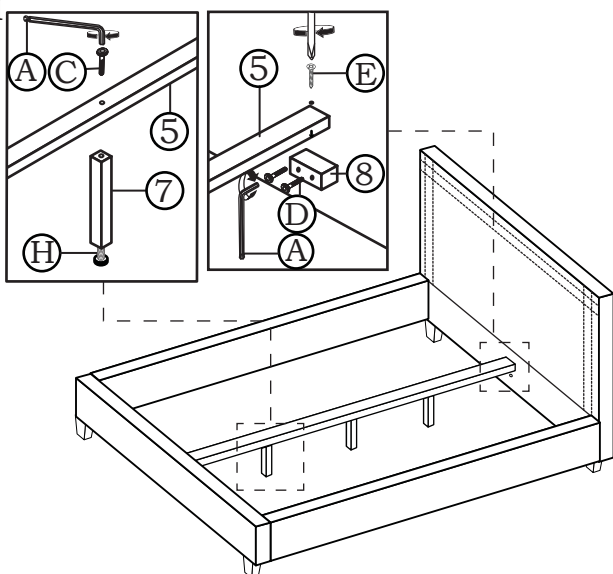

ITEM NAME/NOM D'ITEM: RENAISSANCE QUEEN BED/KING BED

ITEM #/NO. ITEM: 100571/100572

PARTS LIST/LISTE DES PIÈCES

(1)	(2)	(3)	(4)	(9)
 x1	 x1	 x4	 x2	A.  4mm x1
(5)	(6)	(7)	(8)	B.  M6x30mm x8
 x1	 x2	 x3	 x2	C.  M6x40mm x3
				D.  M6x60mm x4
				E.  4x32mm x20
				F.  Ø6mm x8
				G.  Ø6mm x8
				H.  M6x10mm x3

ASSEMBLY INSTRUCTION/INSTRUCTION D'ASSEMBLAGE

I

II

III

IV