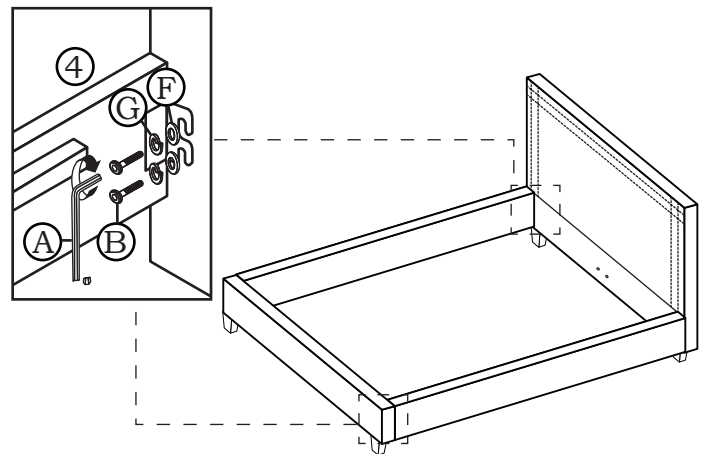

ITEM NAME/NOM D'ITEM: RENAISSANCE QUEEN BED/KING BED

ITEM #/NO. ITEM: 100571/100572

PARTS LIST/LISTE DES PIÈCES

(1)	(2)	(3)	(4)	(9)
x1	x1	x4	x2	A. 4mm x1
(5)	(6)	(7)	(8)	B. M6x30mm x8
x1	x2	x3	x2	C. M6x40mm x3
				D. M6x60mm x4
				E. 4x32mm x20
				F. Ø6mm x8
				G. Ø6mm x8
				H. M6x10mm x3

ASSEMBLY INSTRUCTION/INSTRUCTION D'ASSEMBLAGE

I

II

III

IV