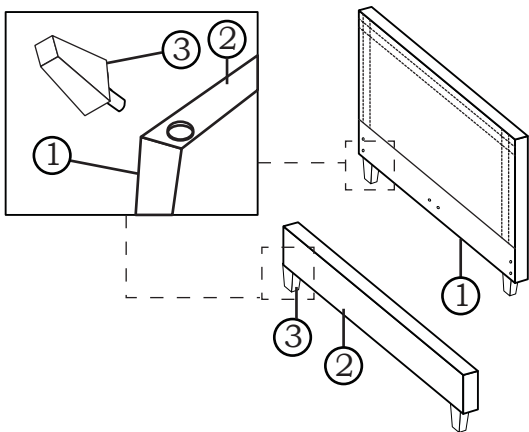

ITEM NAME/NOM D'ITEM: RENAISSANCE QUEEN BED/KING BED

ITEM #/NO. ITEM: 100571/100572

PARTS LIST/LISTE DES PIÈCES

(1)	(2)	(3)	(4)	(9)
x1	x1	x4	x2	A. 4mm x1
(5)	(6)	(7)	(8)	B. M6x30mm x8
x1	x2	x3	x2	C. M6x40mm x3
				D. M6x60mm x4
				E. 4x32mm x20
				F. Ø6mm x8
				G. Ø6mm x8
				H. M6x10mm x3

ASSEMBLY INSTRUCTION/INSTRUCTION D'ASSEMBLAGE

I