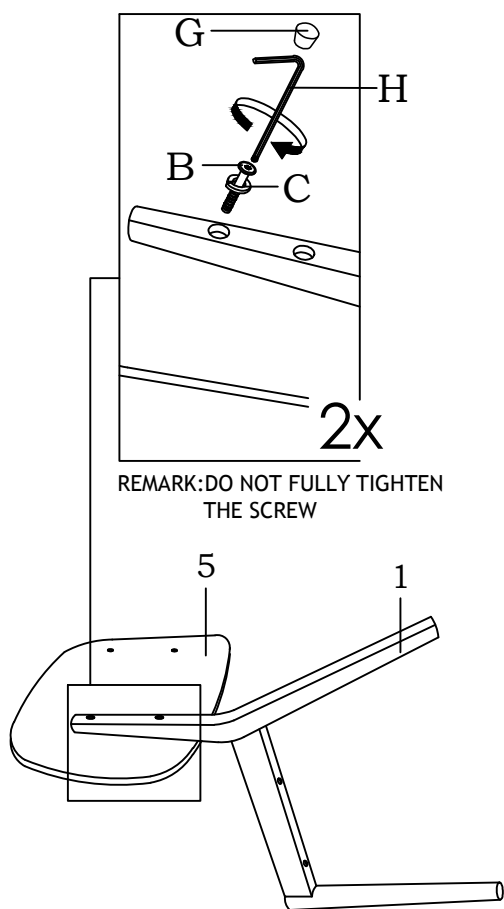

ITEM NAME/NOM D'ITEM: PRIEST LOUNGE CHAIR
ITEM #/NO.ITEM : 100152

PARTS LIST/LISTE DES PIÈCES

(1)	(2)	(3)	(4)	(5)	(6)
					A.  M6 x 50mm x4 B.  M6 x 30mm x4 C.  $\varnothing 6$ mm x8 D.  5 x 32mm x8 E.  8 x 35mm x8 F.  8 x 25mm x8 G.  14.5mm x4 H.  4mm x4
x2	x1	x1	x1	x1	

ASSEMBLY INSTRUCTIONS/INSTRUCTIONS D'ASSEMBLAGE

I

II

III

REMARK: FULLY TIGHTEN
ALL THE CHAIR
BACK SCREW

IV

V

VI