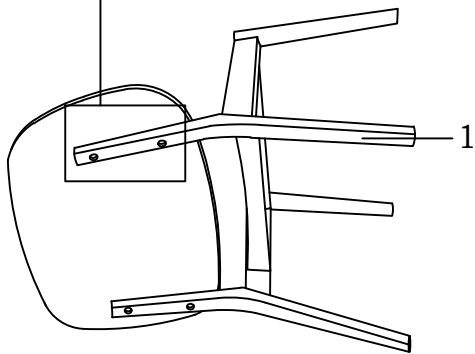

ITEM NAME/NOM D'ITEM: PRIEST LOUNGE CHAIR
ITEM #/NO.ITEM : 100152

PARTS LIST/LISTE DES PIÈCES

(1)	(2)	(3)	(4)	(5)	(6)
					A.  M6 x 50mm x4 B.  M6 x 30mm x4 C.  $\varnothing 6$ mm x8 D.  5 x 32mm x8 E.  8 x 35mm x8 F.  8 x 25mm x8 G.  14.5mm x4 H.  4mm x4
x2	x1	x1	x1	x1	

ASSEMBLY INSTRUCTIONS/INSTRUCTIONS D'ASSEMBLAGE

I

II

III

REMARK: FULLY TIGHTEN
ALL THE CHAIR
BACK SCREW

IV

V

VI