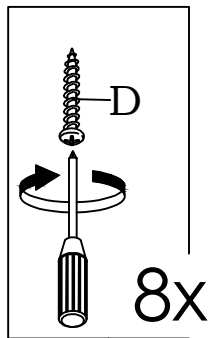

ITEM NAME/NOM D'ITEM: PRIEST LOUNGE CHAIR
ITEM #/NO.ITEM : 100152

PARTS LIST/LISTE DES PIÈCES

(1)	(2)	(3)	(4)	(5)	(6)
					A.  M6 x 50mm x4 B.  M6 x 30mm x4 C.  $\varnothing 6$ mm x8 D.  5 x 32mm x8 E.  8 x 35mm x8 F.  8 x 25mm x8 G.  14.5mm x4 H.  4mm x4
x2	x1	x1	x1	x1	

ASSEMBLY INSTRUCTIONS/INSTRUCTIONS D'ASSEMBLAGE

I

II

III

REMARK: FULLY TIGHTEN
ALL THE CHAIR
BACK SCREW

IV

V

VI