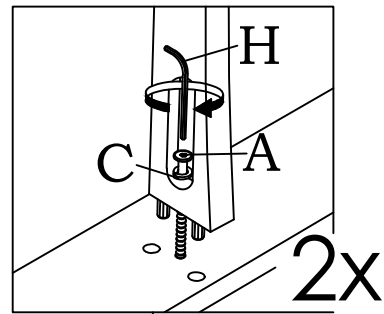

ITEM NAME/NOM D'ITEM: PRIEST LOUNGE CHAIR
ITEM #/NO.ITEM : 100152

PARTS LIST/LISTE DES PIÈCES

(1)	(2)	(3)	(4)	(5)	(6)
					A.  M6 x 50mm x4 B.  M6 x 30mm x4 C.  $\varnothing 6$ mm x8 D.  5 x 32mm x8 E.  8 x 35mm x8 F.  8 x 25mm x8 G.  14.5mm x4 H.  4mm x4
x2	x1	x1	x1	x1	

ASSEMBLY INSTRUCTIONS/INSTRUCTIONS D'ASSEMBLAGE

I

II

III

REMARK: FULLY TIGHTEN
ALL THE CHAIR
BACK SCREW

IV

V

VI