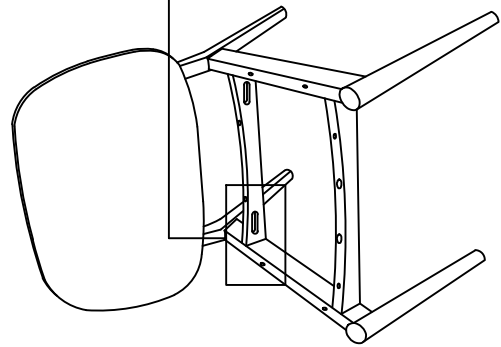

ITEM NAME/NOM D'ITEM: PRIEST LOUNGE CHAIR
ITEM #/NO.ITEM : 100152

PARTS LIST/LISTE DES PIÈCES

(1)	(2)	(3)	(4)	(5)	(6)
					A.  M6 x 50mm x4 B.  M6 x 30mm x4 C.  $\varnothing 6$ mm x8 D.  5 x 32mm x8 E.  8 x 35mm x8 F.  8 x 25mm x8 G.  14.5mm x4 H.  4mm x4
x2	x1	x1	x1	x1	

ASSEMBLY INSTRUCTIONS/INSTRUCTIONS D'ASSEMBLAGE

I

II

III

REMARK: FULLY TIGHTEN
ALL THE CHAIR
BACK SCREW

IV

V

VI