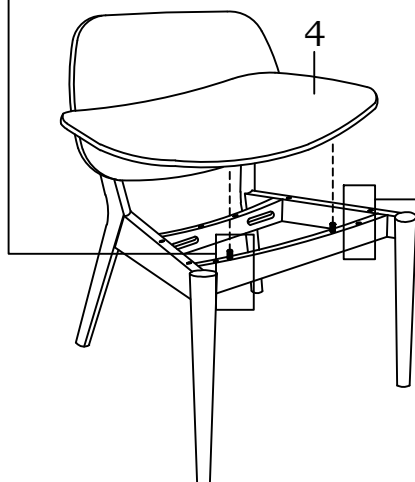

ITEM NAME/NOM D'ITEM: PRIEST LOUNGE CHAIR
ITEM #/NO.ITEM : 100152

PARTS LIST/LISTE DES PIÈCES

(1)	(2)	(3)	(4)	(5)	(6)
					A.  M6 x 50mm x4 B.  M6 x 30mm x4 C.  $\varnothing 6$ mm x8 D.  5 x 32mm x8 E.  8 x 35mm x8 F.  8 x 25mm x8 G.  14.5mm x4 H.  4mm x4
x2	x1	x1	x1	x1	

ASSEMBLY INSTRUCTIONS/INSTRUCTIONS D'ASSEMBLAGE

I

II

III

REMARK: FULLY TIGHTEN
ALL THE CHAIR
BACK SCREW

IV

V

VI