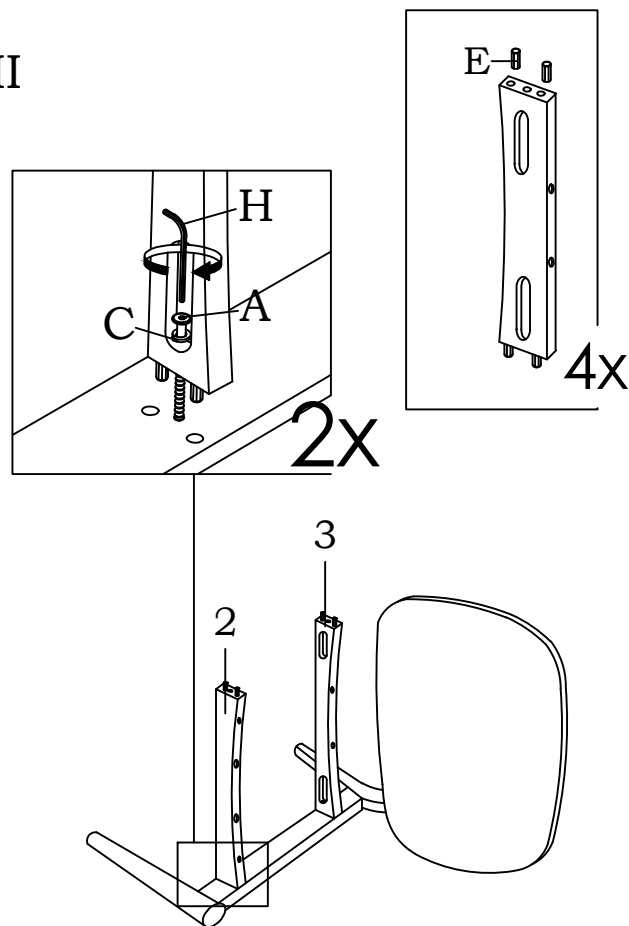

ITEM NAME/NOM D'ITEM: PRIEST LOUNGE CHAIR
ITEM #/NO.ITEM : 100152

PARTS LIST/LISTE DES PIÈCES

(1)	(2)	(3)	(4)	(5)	(6)
					A.  M6 x 50mm x4 B.  M6 x 30mm x4 C.  $\varnothing 6$ mm x8 D.  5 x 32mm x8 E.  8 x 35mm x8 F.  8 x 25mm x8 G.  14.5mm x4 H.  4mm x4
x2	x1	x1	x1	x1	

ASSEMBLY INSTRUCTIONS/INSTRUCTIONS D'ASSEMBLAGE

I

II

III

REMARK: FULLY TIGHTEN
ALL THE CHAIR
BACK SCREW

IV

V

VI