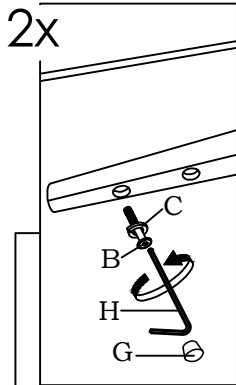

ITEM NAME/NOM D'ITEM: PRIEST LOUNGE CHAIR
ITEM #/NO.ITEM : 100152

PARTS LIST/LISTE DES PIÈCES

(1)	(2)	(3)	(4)	(5)	(6)
					A.  M6 x 50mm x4 B.  M6 x 30mm x4 C.  $\varnothing 6$ mm x8 D.  5 x 32mm x8 E.  8 x 35mm x8 F.  8 x 25mm x8 G.  14.5mm x4 H.  4mm x4
x2	x1	x1	x1	x1	

ASSEMBLY INSTRUCTIONS/INSTRUCTIONS D'ASSEMBLAGE

I

II

III

REMARK: FULLY TIGHTEN
ALL THE CHAIR
BACK SCREW

IV

V

VI