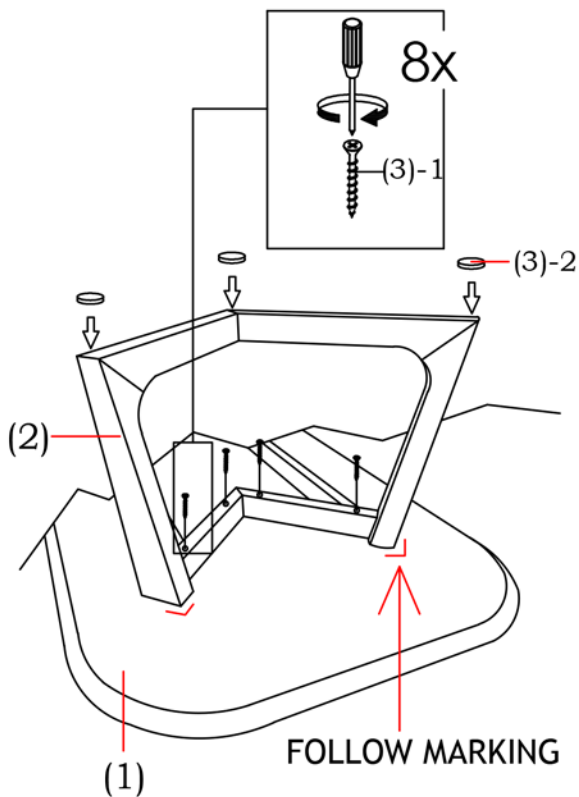

ITEM NAME/NOM D' ITEM: PARK WEST COFFEE TABLE
ITEM #/NO.ITEM: 100097 (WALNUT)

PARTS LIST/Liste des pièces

(1)	(2)	(3)
 x1	 x2	1.  X8 2.  X6

ASSEMBLY INSTRUCTION

A

B