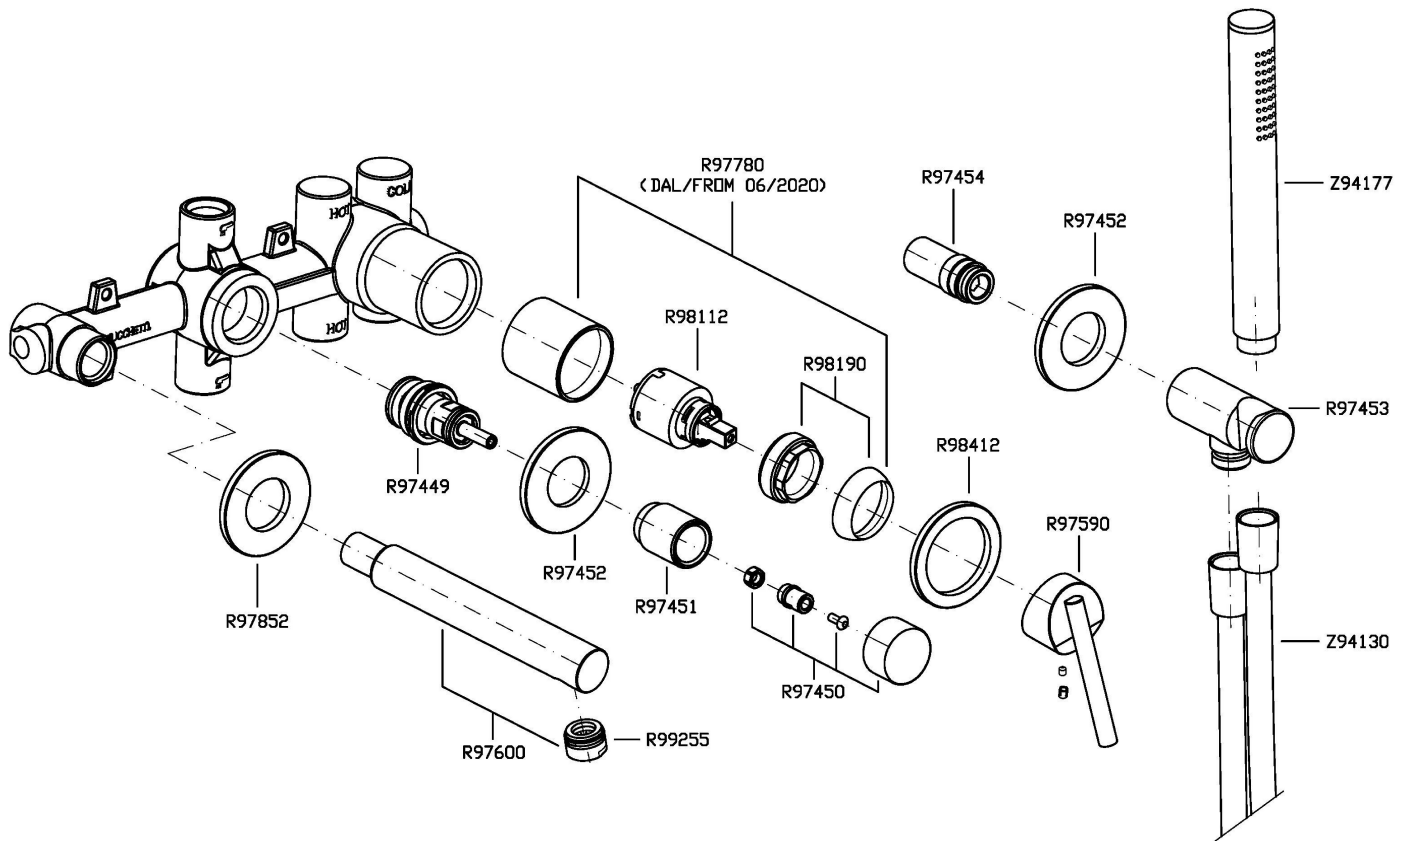

CLOSER

ZCL658

Esplosi / Exploded