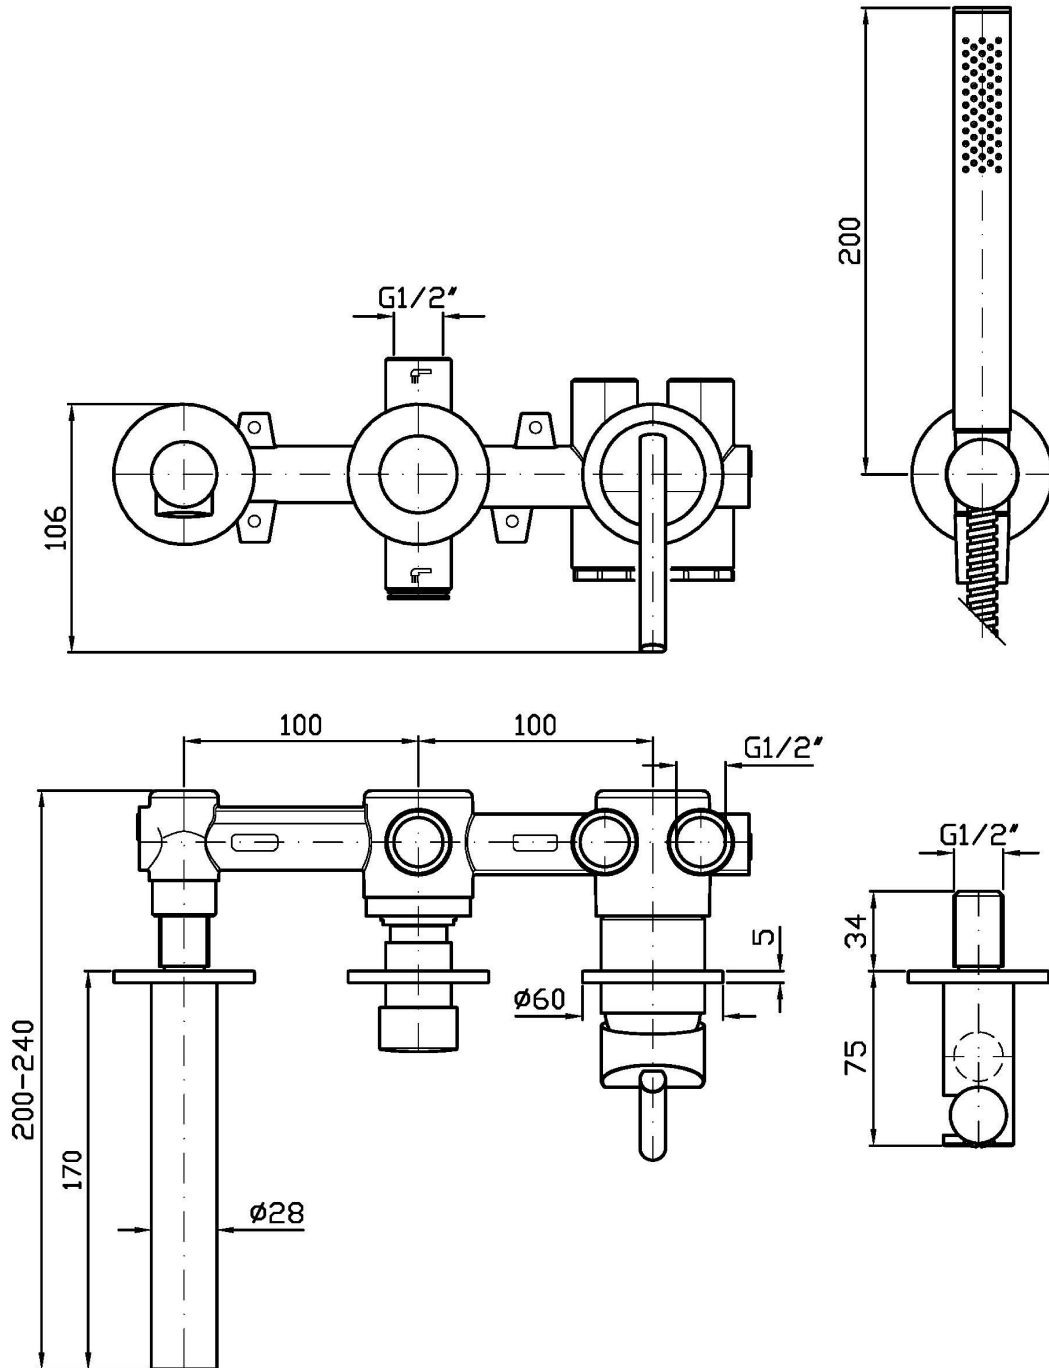

CLOSER

ZCL658

Disegno Complessivo / Overall Drawing