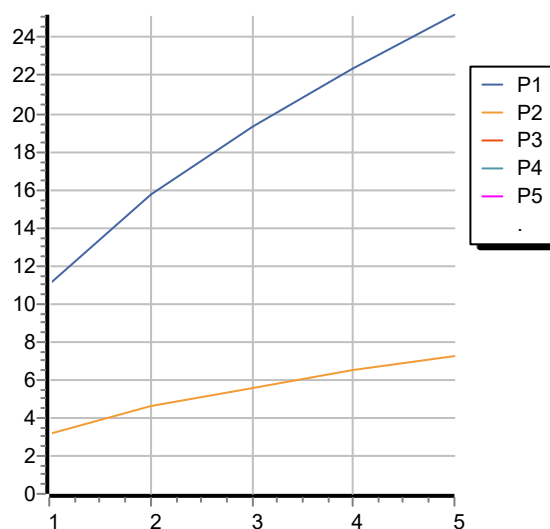

CLOSER

ZCL658

Disegno Complessivo / Overall Drawing

CLOSER

ZCL658

Esplosi / Exploded

CLOSER

ZCL658 Portate / Flowrates (lt/min)

PRESSIONE PRESSURE	1 BAR	2 BAR	3 BAR	4 BAR	5 BAR
P1 BOCCA VASCA WALL SPOUT	11	15,7	19,3	22,4	25,2
P2 DOCCETTA HANDSHOWER	3,2	4,6	5,6	6,5	7,2
P3					
P4					
P5					

CLOSER

ZCL658 Pesì e Misure / Weights and Sizes

Peso (Kg) Weight (lb)	2,40 (Kg)	5,29 (lb)
Volume test (dc3) - (in3)	7,50 (dc3)	457,68 (in3)
h (mm) - (in)	90,00 (mm)	3,54 (in)
L1 (mm) - (in)	250,00 (mm)	9,84 (in)
L2 (mm) - (in)	333,00 (mm)	13,11 (in)