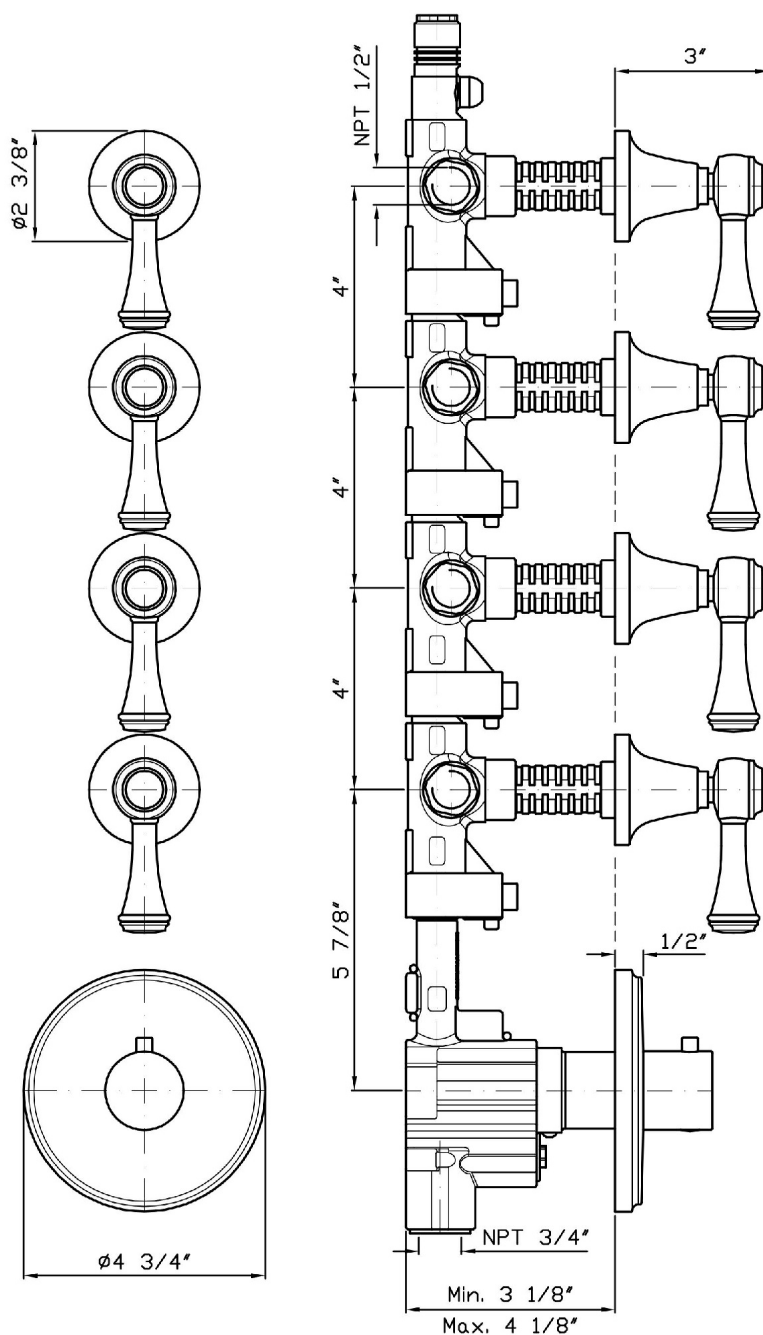

Brand ZUCCHETTI

Class

AGORÀ

AGORÀ

ZAM097.1900 Overall Drawing