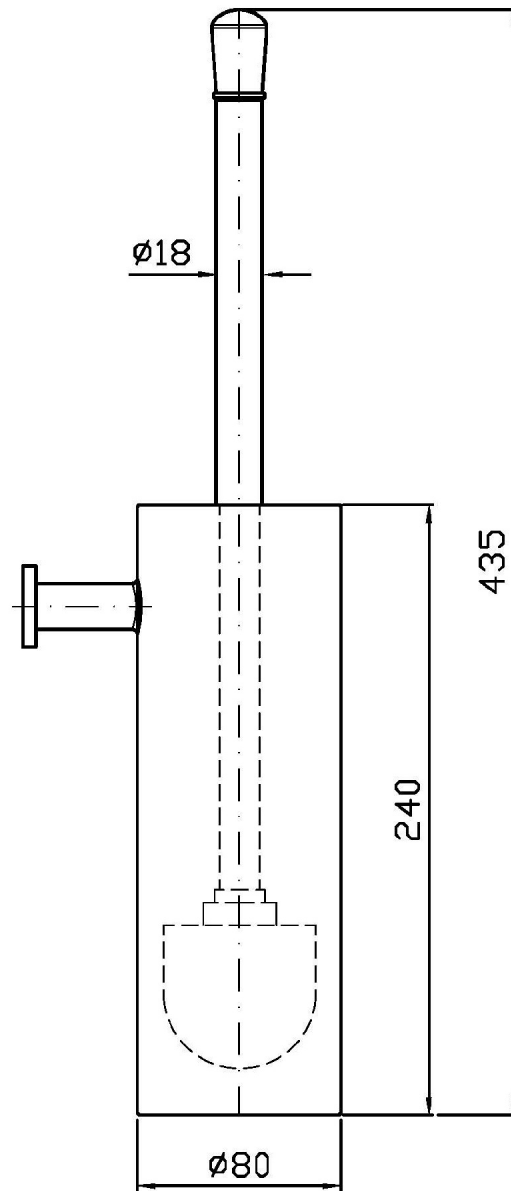

NUDE

ZAD756**Pesi e Misure / Weights and Sizes**

Peso (Kg) Weight (lb)	1,20 (Kg)	2,65 (lb)
Volume test (dc3) - (in3)	3,97 (dc3)	242,26 (in3)
h (mm) - (in)	90,00 (mm)	3,54 (in)
L1 (mm) - (in)	100,00 (mm)	3,94 (in)
L2 (mm) - (in)	440,00 (mm)	17,32 (in)