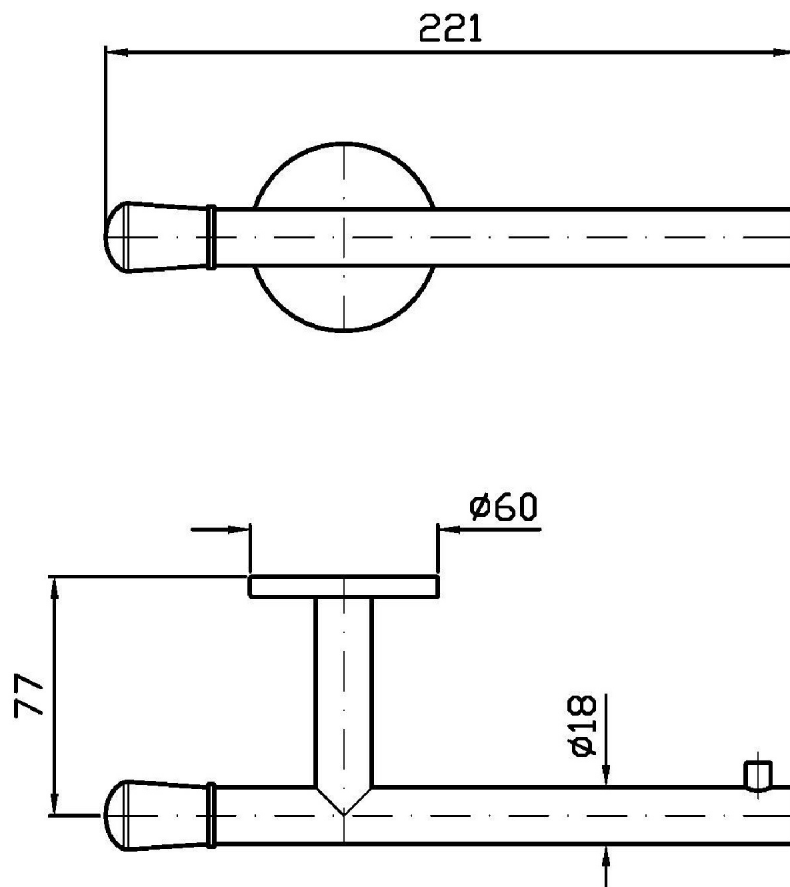

NUDE

ZAD730**Pesi e Misure / Weights and Sizes**

| | | |
|-------------------------------|---------------|----------------|
| Peso (Kg) Weight (lb) | 0,50 (Kg) | 1,10 (lb) |
| Volume test (dc3) - (in3) | 3,32 (dc3) | 202,60 (in3) |
| h (mm) - (in) | 93,00 (mm) | 3,66 (in) |
| L1 (mm) - (in) | 162,00 (mm) | 6,38 (in) |
| L2 (mm) - (in) | 220,00 (mm) | 8,66 (in) |