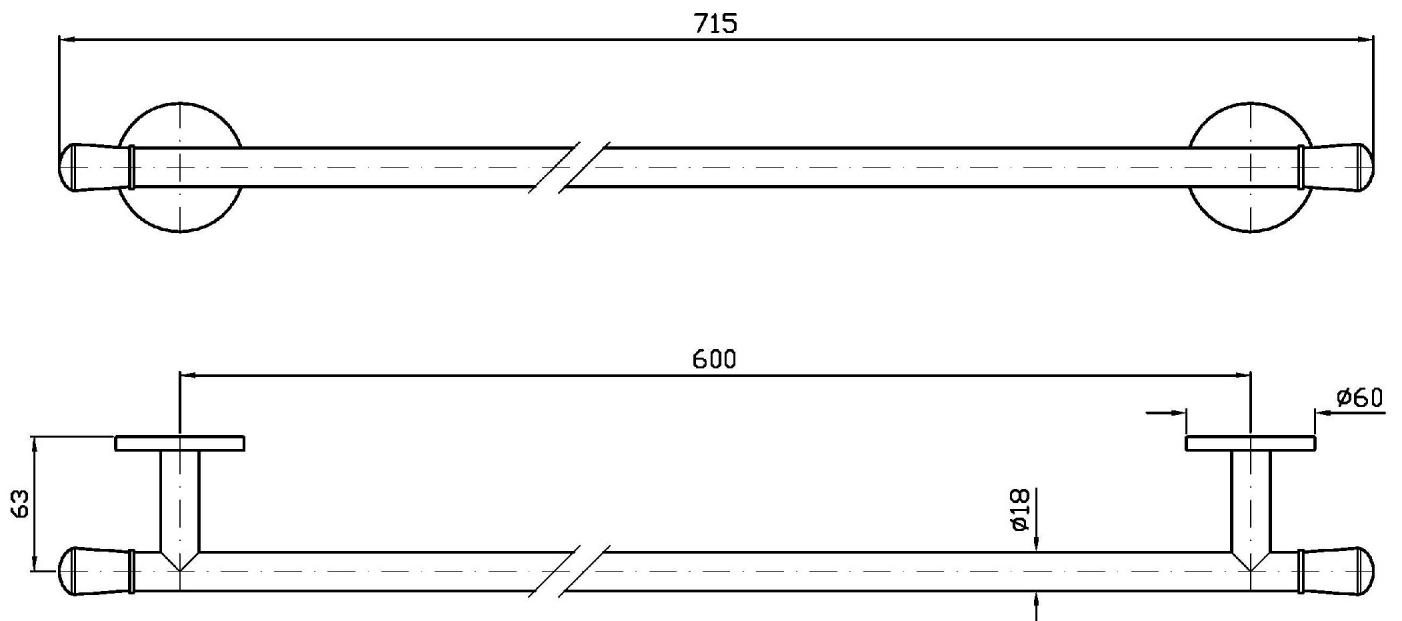

Marchio / Brand ZUCCHETTI

Classe / Class ACC

NUDE

ZAD722

Porta salviette. / Towel holder.

Porta salviette lunghezza 60 cm.

Towel holder, length 60 cm.

Finiture / Finishes

NUDE

ZAD722**Pesi e Misure / Weights and Sizes**

Peso (Kg) Weight (lb)	1,10 (Kg)	2,43 (lb)
Volume test (dc3) - (in3)	9,97 (dc3)	608,41 (in3)
h (mm) - (in)	105,00 (mm)	4,13 (in)
L1 (mm) - (in)	130,00 (mm)	5,12 (in)
L2 (mm) - (in)	730,00 (mm)	28,74 (in)