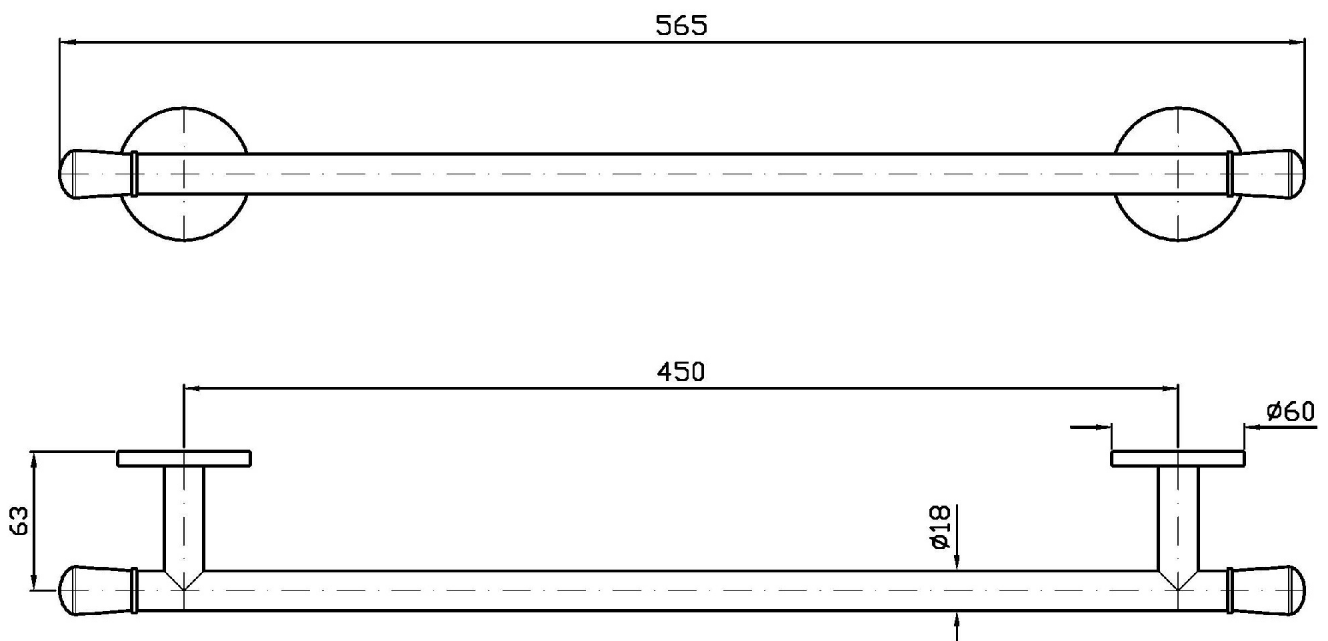

Marchio / Brand ZUCCHETTI

Classe / Class ACC

NUDE

ZAD721

Porta salviette. / Towel holder.

Porta salviette lunghezza 45 cm.

Towel holder, length 45 cm.

Finiture / Finishes

NUDE

ZAD721**Pesi e Misure / Weights and Sizes**

Peso (Kg) Weight (lb)	1,00 (Kg)	2,20 (lb)
Volume test (dc3) - (in3)	3,61 (dc3)	220,30 (in3)
h (mm) - (in)	55,00 (mm)	2,17 (in)
L1 (mm) - (in)	100,00 (mm)	3,94 (in)
L2 (mm) - (in)	655,00 (mm)	25,79 (in)