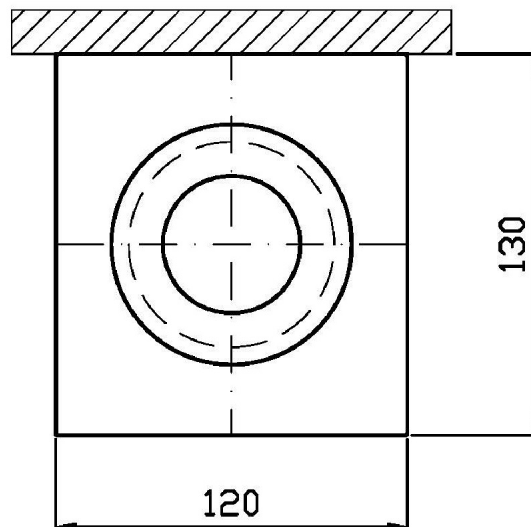

NUDE

ZAD713**Pesi e Misure / Weights and Sizes**

Peso (Kg) Weight (lb)	0,80 (Kg)	1,76 (lb)
Volume test (dc3) - (in3)	4,42 (dc3)	269,72 (in3)
h (mm) - (in)	120,00 (mm)	4,72 (in)
L1 (mm) - (in)	160,00 (mm)	6,30 (in)
L2 (mm) - (in)	230,00 (mm)	9,06 (in)