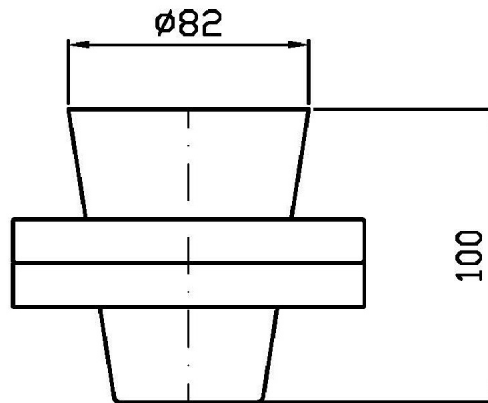

NUDE

ZAD713**Pesi e Misure / Weights and Sizes**

Peso (Kg) Weight (lb)	0,80 (Kg)	1,76 (lb)
Volume test (dc3) - (in3)	4,42 (dc3)	269,72 (in3)
h (mm) - (in)	120,00 (mm)	4,72 (in)
L1 (mm) - (in)	160,00 (mm)	6,30 (in)
L2 (mm) - (in)	230,00 (mm)	9,06 (in)