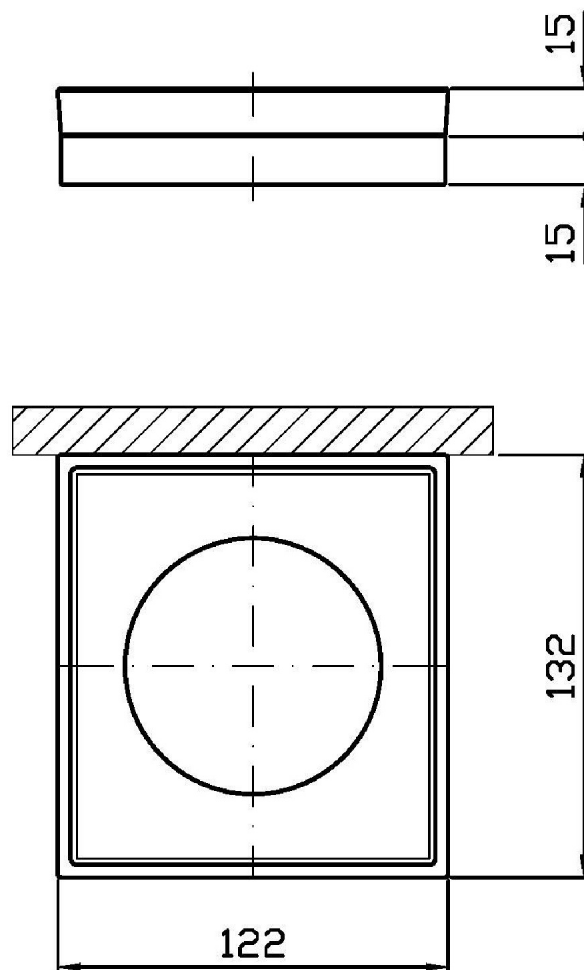

NUDE

ZAD710**Pesi e Misure / Weights and Sizes**

Peso (Kg) Weight (lb)	0,70 (Kg)	1,54 (lb)
Volume test (dc3) - (in3)	3,32 (dc3)	202,60 (in3)
h (mm) - (in)	93,00 (mm)	3,66 (in)
L1 (mm) - (in)	162,00 (mm)	6,38 (in)
L2 (mm) - (in)	220,00 (mm)	8,66 (in)