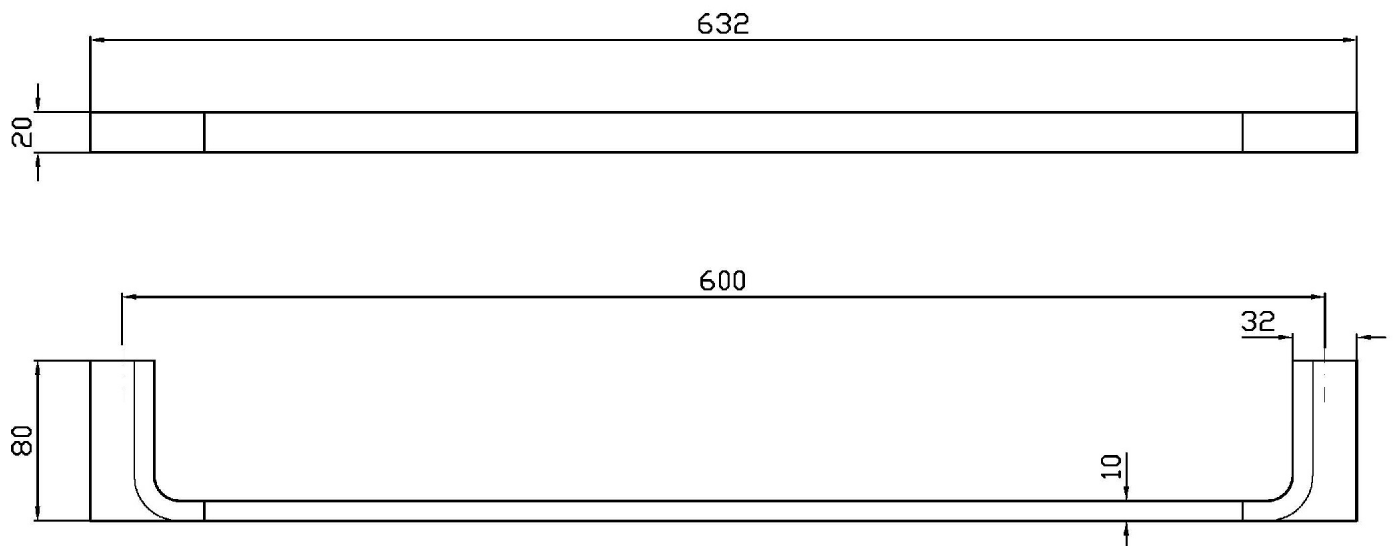

HIM

ZAD622

Disegno Complessivo / Overall Drawing