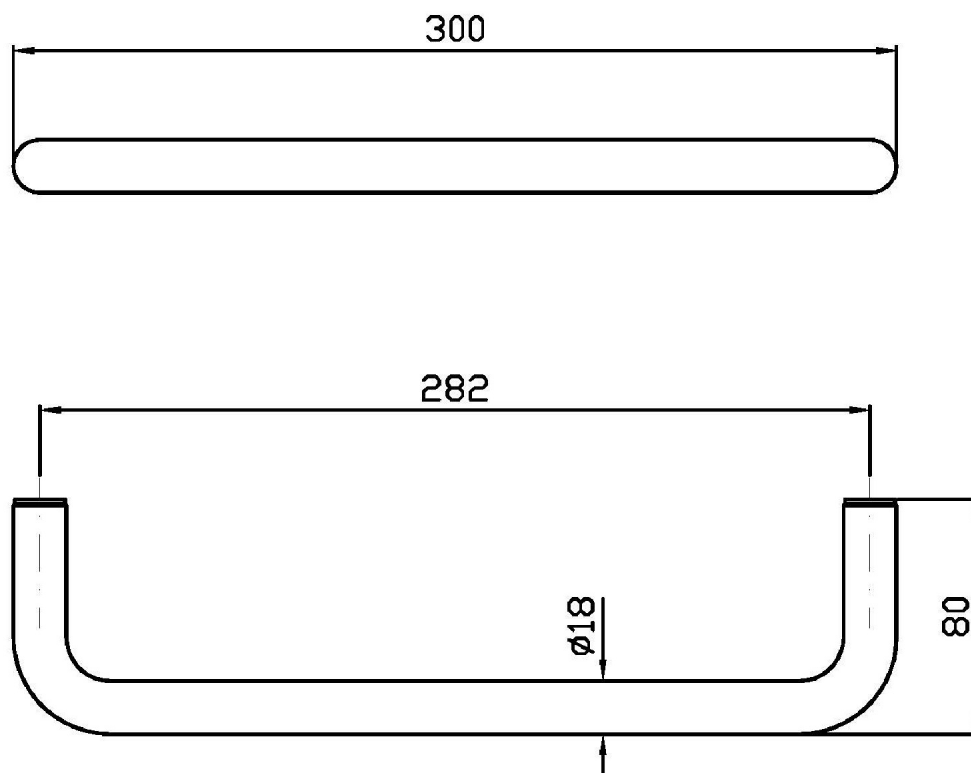

ON

ZAD520

Disegno Complessivo / Overall Drawing