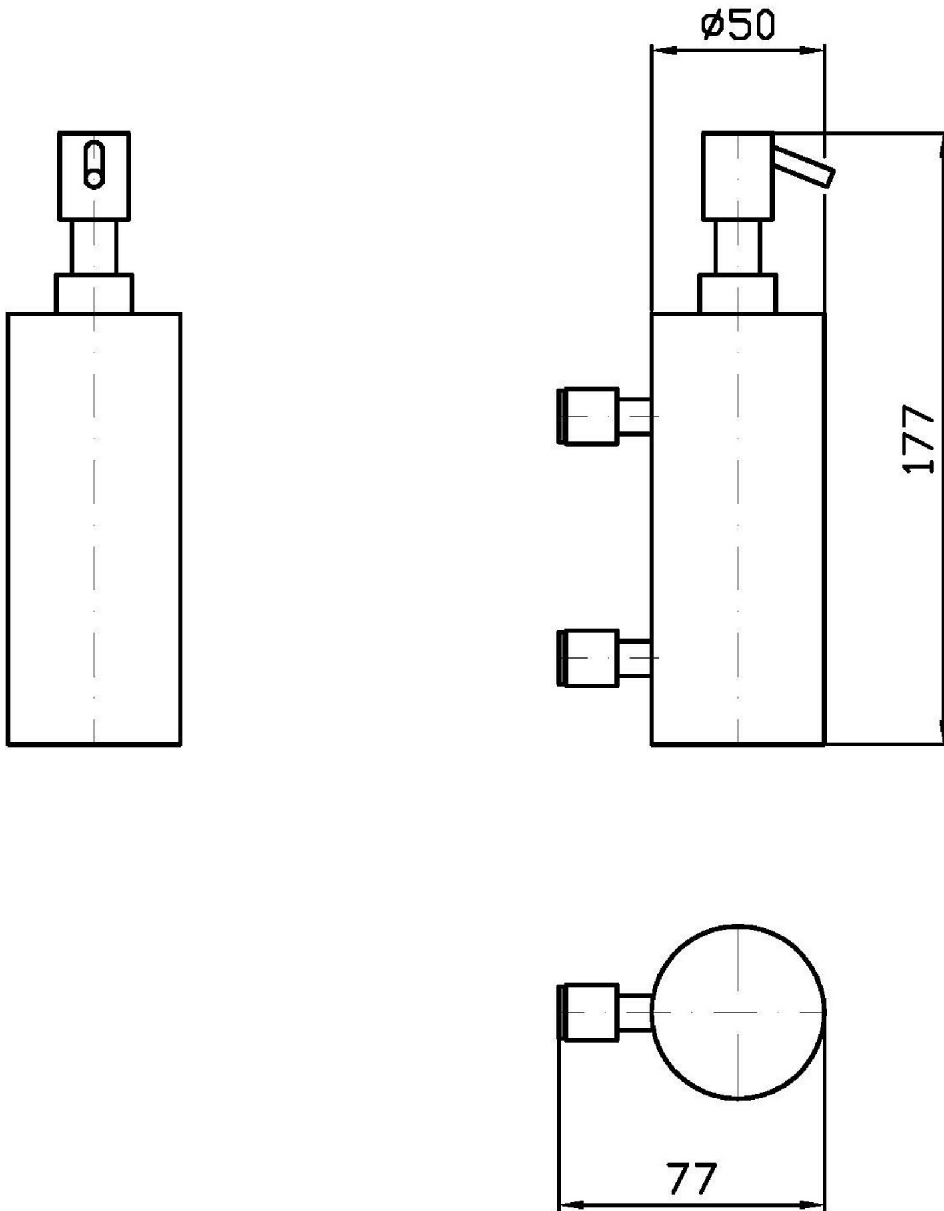

ON

ZAD515

Pesi e Misure / Weights and Sizes

Peso (Kg) Weight (lb)	0,76 (Kg)	1,68 (lb)
Volume test (dc3) - (in3)	3,32 (dc3)	202,60 (in3)
h (mm) - (in)	93,00 (mm)	3,66 (in)
L1 (mm) - (in)	162,00 (mm)	6,38 (in)
L2 (mm) - (in)	220,00 (mm)	8,66 (in)