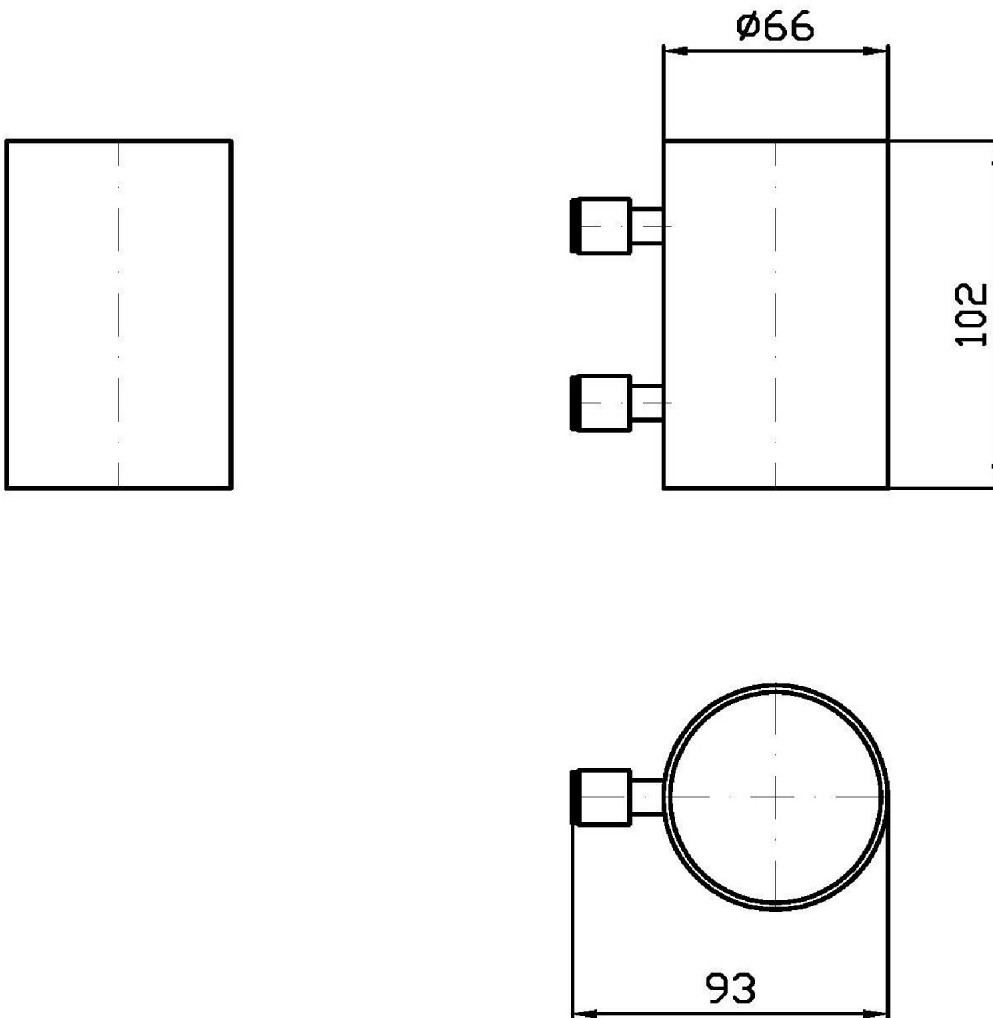

N6

ON

ZAD513

Disegno Complessivo / Overall Drawing

ON

ZAD513

Pesi e Misure / Weights and Sizes

Peso (Kg) Weight (lb)	0,70 (Kg)	1,54 (lb)
Volume test (dc3) - (in3)	3,32 (dc3)	202,60 (in3)
h (mm) - (in)	93,00 (mm)	3,66 (in)
L1 (mm) - (in)	162,00 (mm)	6,38 (in)
L2 (mm) - (in)	220,00 (mm)	8,66 (in)