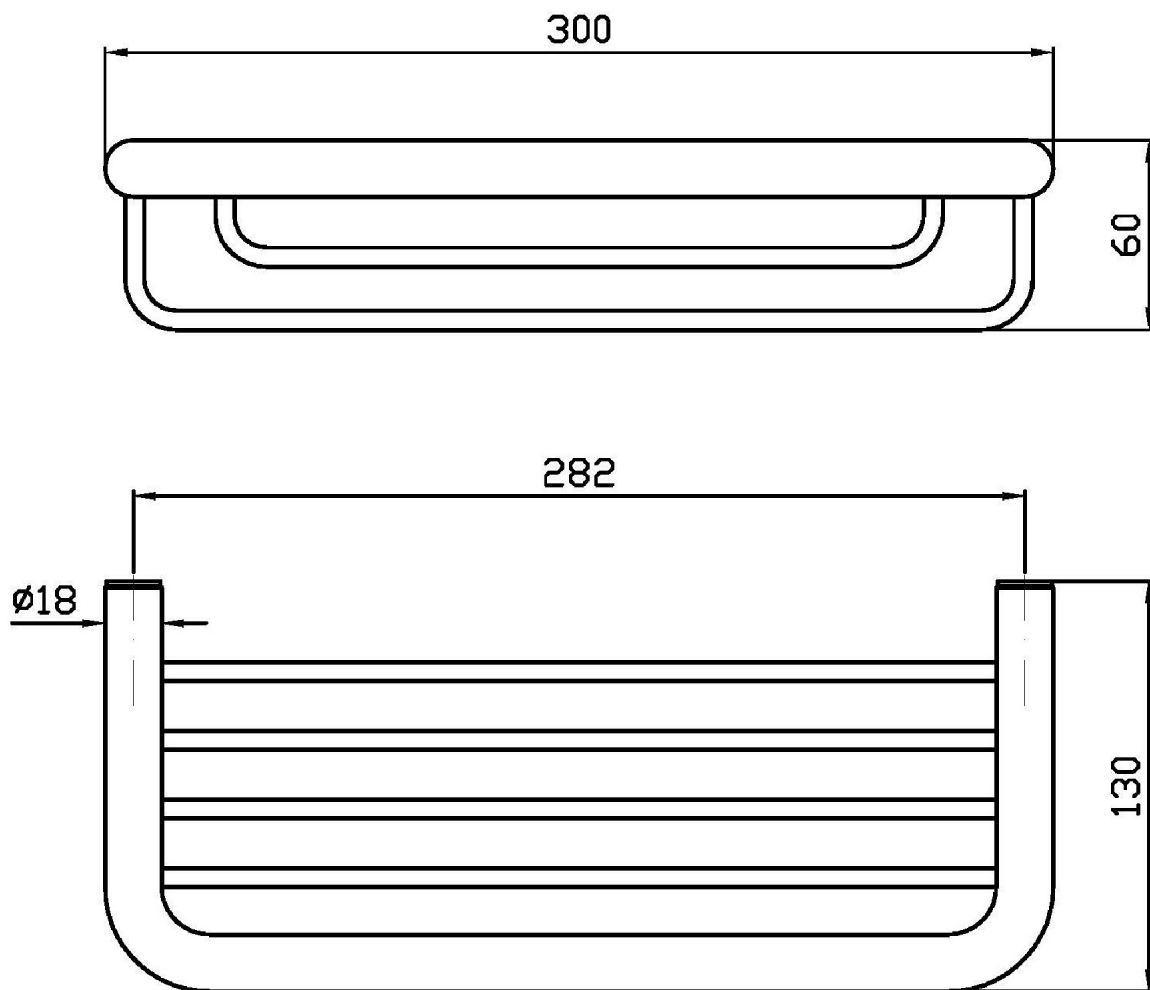

Cromo / Chrome

Nickel Spazzolato /
Brushed Nickel

C3

Nero Opaco Goffrato /
Embossed Matt Black

N1

ON

ZAD512

Disegno Complessivo / Overall Drawing

ON

ZAD512**Pesi e Misure / Weights and Sizes**

| | | |
|-------------------------------|---------------|----------------|
| Peso (Kg) Weight (lb) | 0,90 (Kg) | 1,98 (lb) |
| Volume test (dc3) - (in3) | 3,32 (dc3) | 202,60 (in3) |
| h (mm) - (in) | 93,00 (mm) | 3,66 (in) |
| L1 (mm) - (in) | 162,00 (mm) | 6,38 (in) |
| L2 (mm) - (in) | 220,00 (mm) | 8,66 (in) |