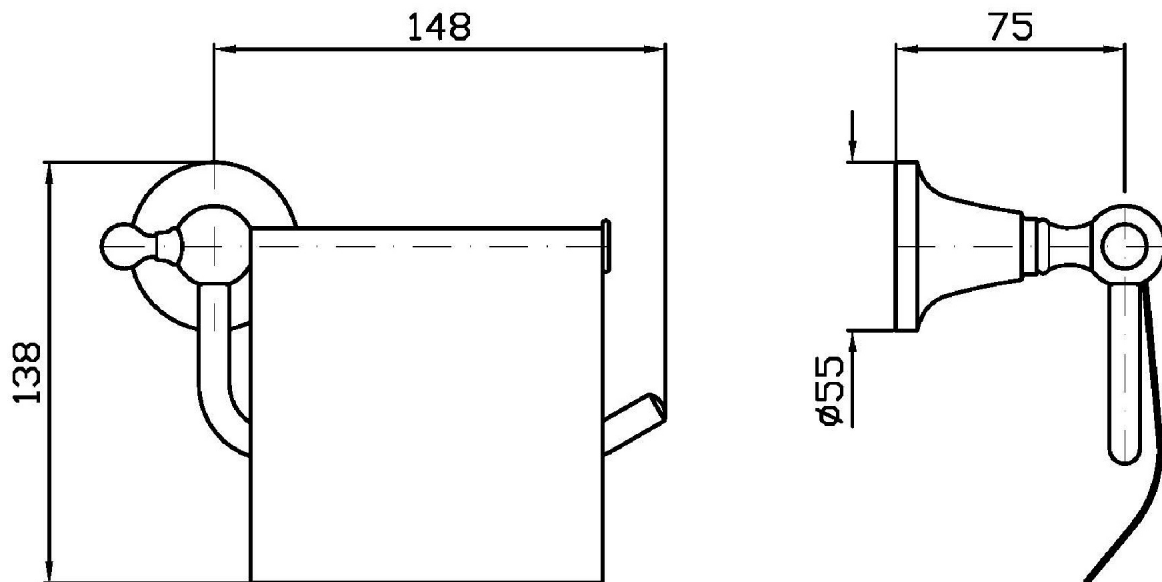

ZAD431

Disegno Complessivo / Overall Drawing

AGORÀ

ZAD431**Pesi e Misure / Weights and Sizes**

Peso (Kg) Weight (lb)	0,75 (Kg)	1,65 (lb)
Volume test (dc3) - (in3)	4,42 (dc3)	269,72 (in3)
h (mm) - (in)	120,00 (mm)	4,72 (in)
L1 (mm) - (in)	160,00 (mm)	6,30 (in)
L2 (mm) - (in)	230,00 (mm)	9,06 (in)