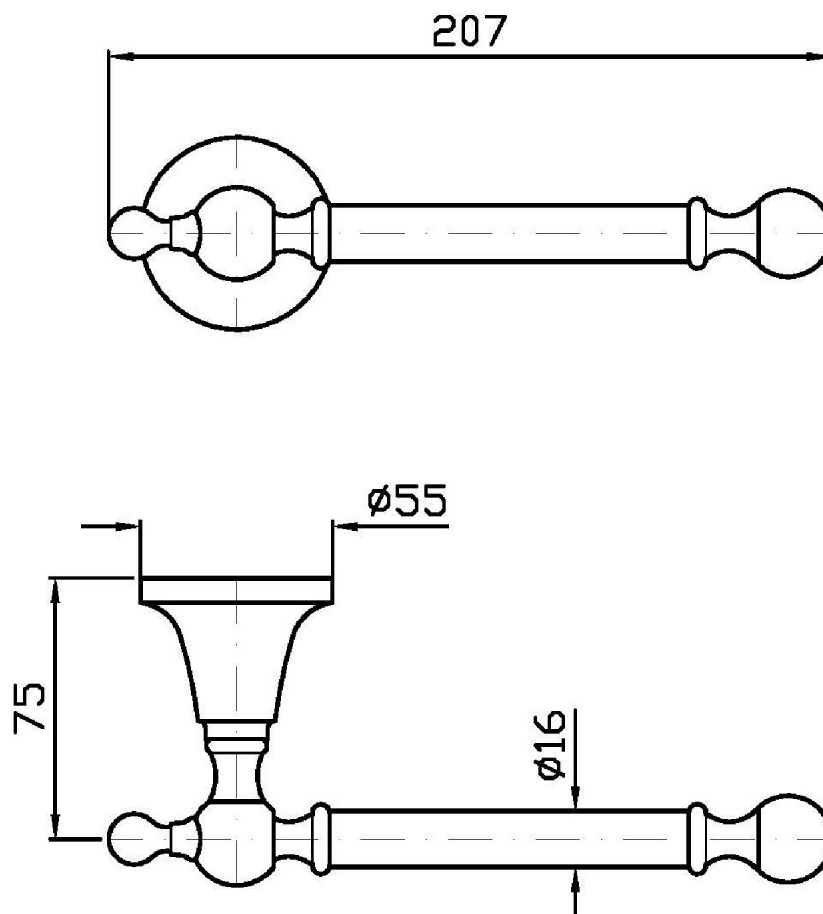

ZAD430

Disegno Complessivo / Overall Drawing

AGORÀ

ZAD430**Pesi e Misure / Weights and Sizes**

Peso (Kg) Weight (lb)	0,64 (Kg)	1,41 (lb)
Volume test (dc3) - (in3)	3,32 (dc3)	202,60 (in3)
h (mm) - (in)	93,00 (mm)	3,66 (in)
L1 (mm) - (in)	162,00 (mm)	6,38 (in)
L2 (mm) - (in)	220,00 (mm)	8,66 (in)