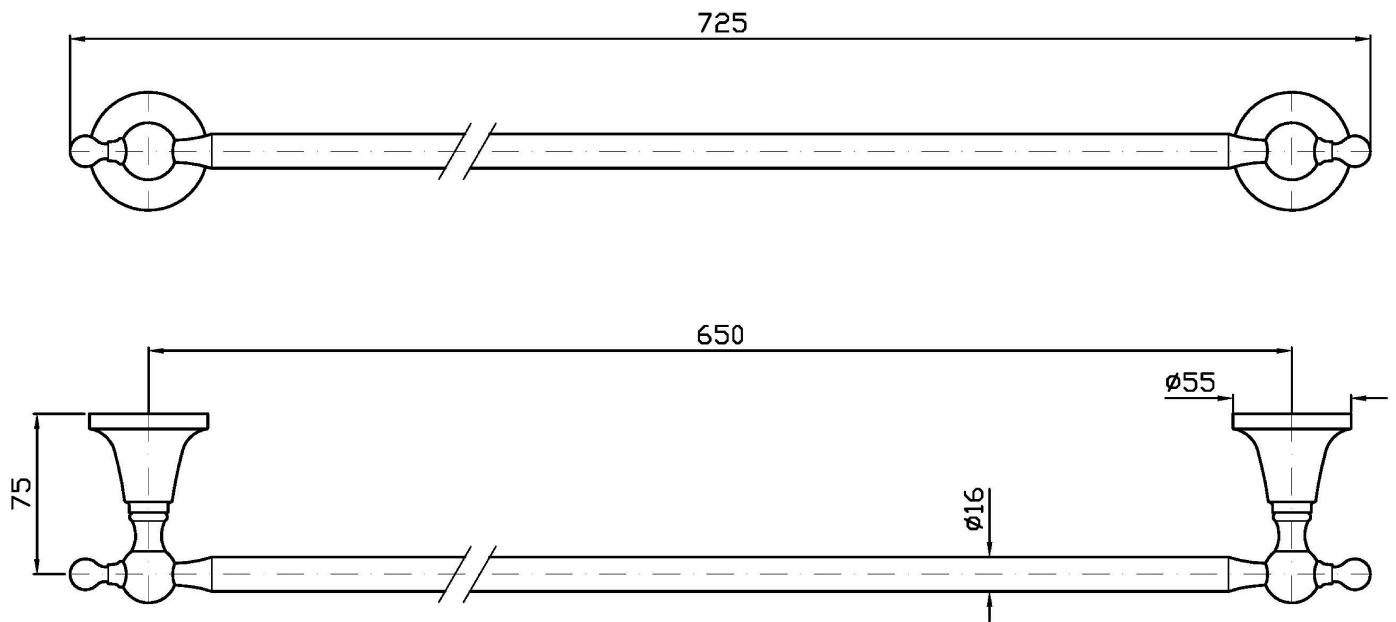

Marchio / Brand ZUCCHETTI

Classe / Class ACC

AGORÀ

ZAD422

Porta salviette. / Towel holder.

Porta salviette 650 mm.

Towel holder length 650 mm.

Finiture / Finishes

ZAD422

Disegno Complessivo / Overall Drawing

AGORÀ

ZAD422**Pesi e Misure / Weights and Sizes**

Peso (Kg) Weight (lb)	1,13 (Kg)	2,49 (lb)
Volume test (dc3) - (in3)	9,97 (dc3)	608,41 (in3)
h (mm) - (in)	105,00 (mm)	4,13 (in)
L1 (mm) - (in)	130,00 (mm)	5,12 (in)
L2 (mm) - (in)	730,00 (mm)	28,74 (in)