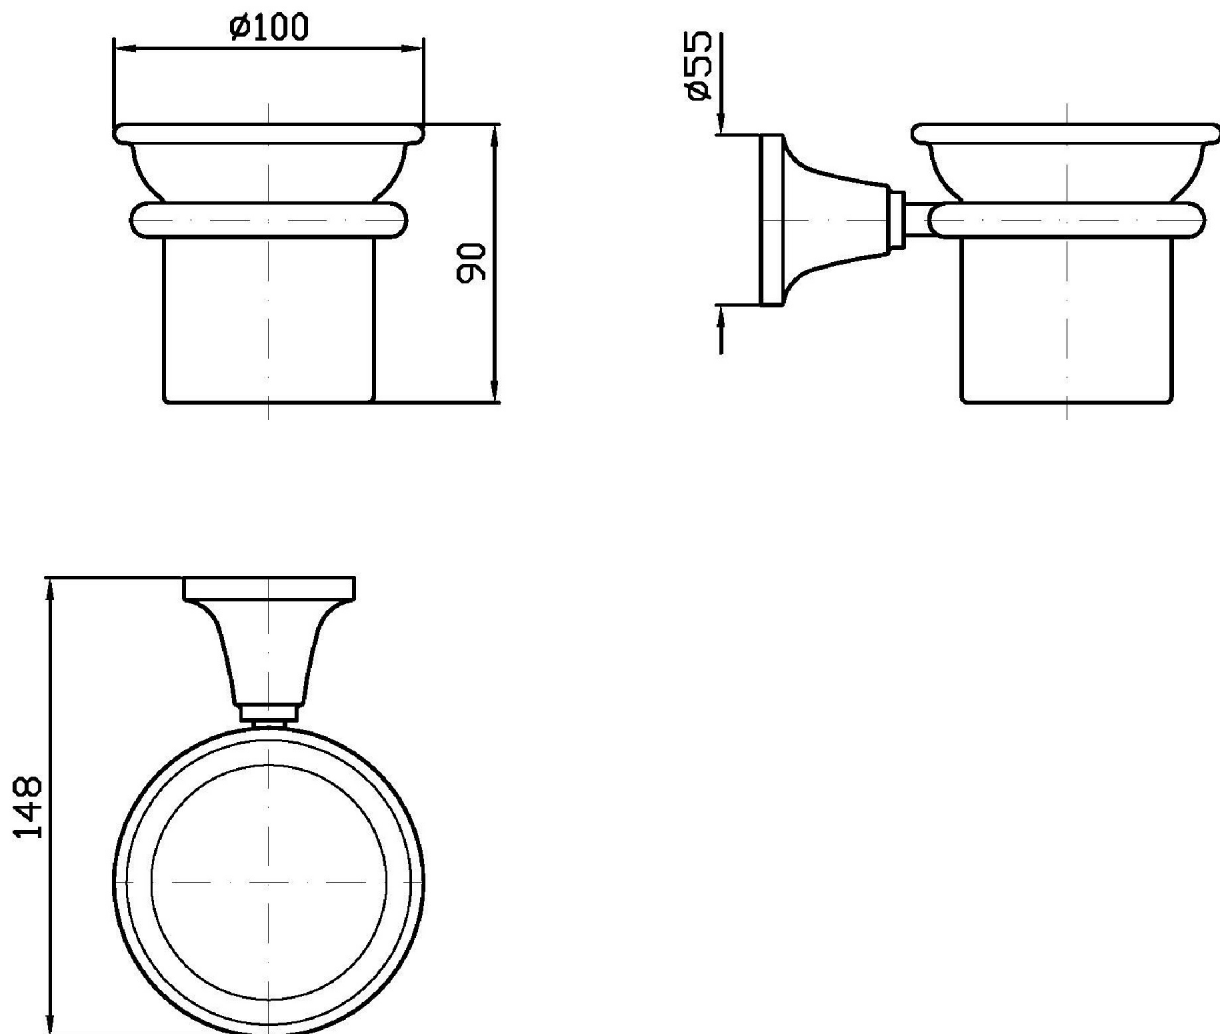

Marchio / Brand ZUCCHETTI

Classe / Class ACC

AGORÀ

ZAD413

Porta bicchiere a muro. / Wall tumbler holder.

Porta bicchiere a muro, con bicchiere in ceramica bianca

Ceramic wall tumbler holder.

Finiture / Finishes

ZAD413

Disegno Complessivo / Overall Drawing

AGORÀ

ZAD413**Pesi e Misure / Weights and Sizes**

Peso (Kg) Weight (lb)	0,71 (Kg)	1,57 (lb)
Volume test (dc3) - (in3)	4,42 (dc3)	269,72 (in3)
h (mm) - (in)	120,00 (mm)	4,72 (in)
L1 (mm) - (in)	160,00 (mm)	6,30 (in)
L2 (mm) - (in)	230,00 (mm)	9,06 (in)