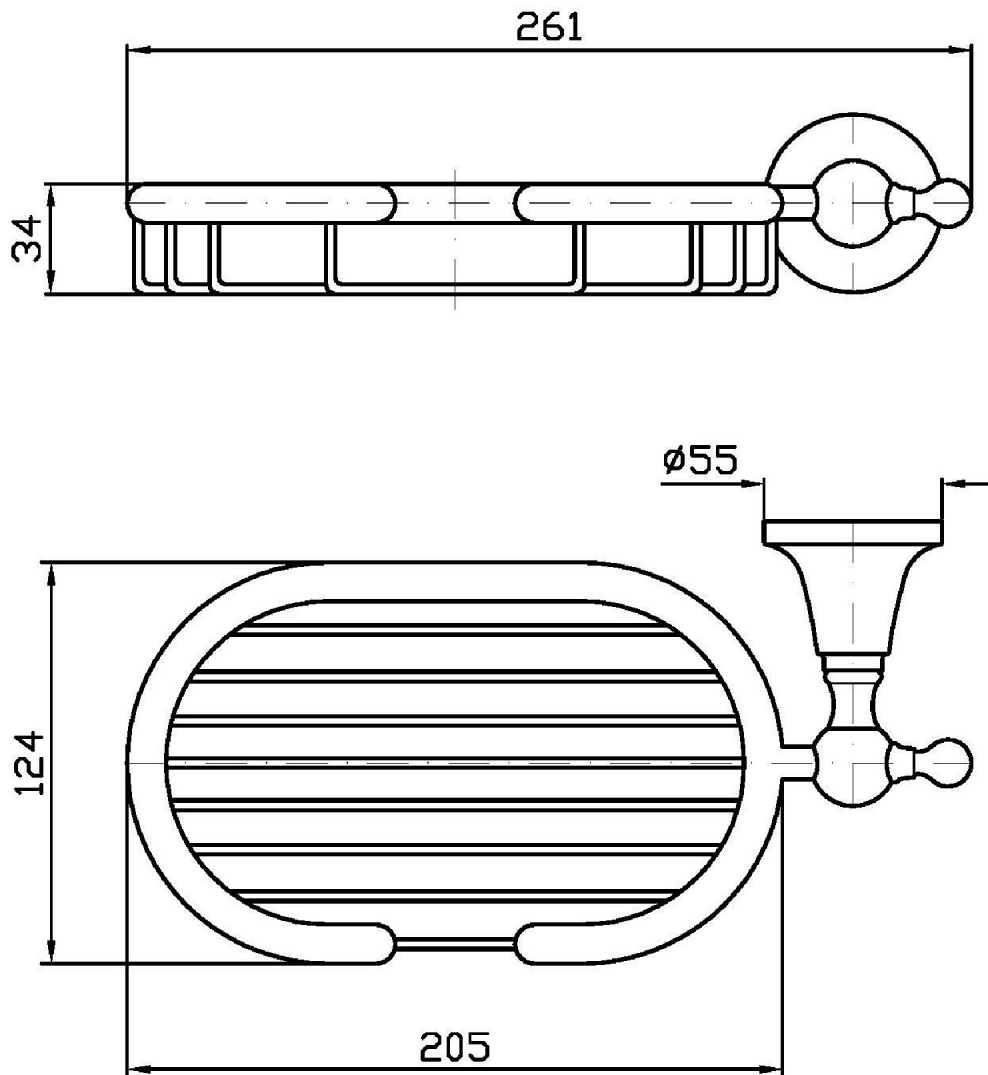

ZAD412

Disegno Complessivo / Overall Drawing

AGORÀ

ZAD412**Pesi e Misure / Weights and Sizes**

Peso (Kg) Weight (lb)	1,00 (Kg)	2,20 (lb)
Volume test (dc3) - (in3)	4,05 (dc3)	247,15 (in3)
h (mm) - (in)	70,00 (mm)	2,76 (in)
L1 (mm) - (in)	150,00 (mm)	5,91 (in)
L2 (mm) - (in)	385,00 (mm)	15,16 (in)