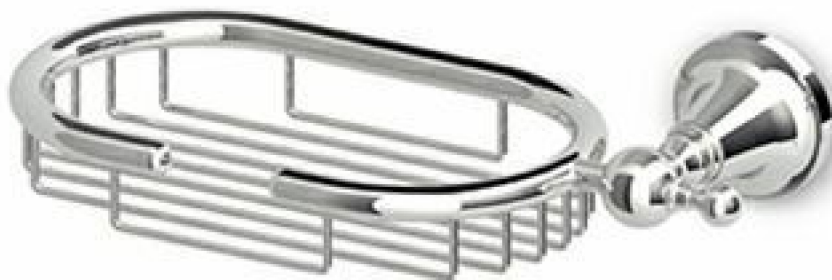

Marchio / Brand ZUCCHETTI

Classe / Class ACC

AGORÀ

ZAD412

Porta spugna a muro / Wall sponge dish.

Porta spugna a muro

Wall sponge dish.

Finiture / Finishes

Cromo / Chrome

Nickel Lucido / Polished
Nickel

C8

Oro / Gold

C40

Oro spazzolato / Brushed
Gold

C41

AGORÀ

ZAD412

Disegno Complessivo / Overall Drawing

AGORÀ

ZAD412**Pesi e Misure / Weights and Sizes**

Peso (Kg) Weight (lb)	1,00 (Kg)	2,20 (lb)
Volume test (dc3) - (in3)	4,05 (dc3)	247,15 (in3)
h (mm) - (in)	70,00 (mm)	2,76 (in)
L1 (mm) - (in)	150,00 (mm)	5,91 (in)
L2 (mm) - (in)	385,00 (mm)	15,16 (in)