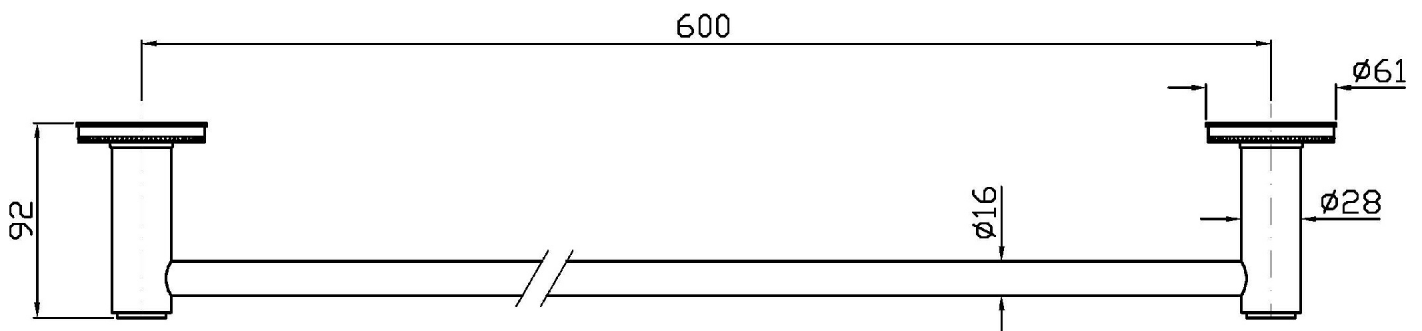

Cromo / Chrome

Nickel Lucido / Polished
Nickel

C8

SAVOIR

ZAD322

Disegno Complessivo / Overall Drawing

SAVOIR

ZAD322**Pesi e Misure / Weights and Sizes**

Peso (Kg) Weight (lb)	1,21 (Kg)	2,67 (lb)
Volume test (dc3) - (in3)	3,61 (dc3)	220,30 (in3)
h (mm) - (in)	55,00 (mm)	2,17 (in)
L1 (mm) - (in)	100,00 (mm)	3,94 (in)
L2 (mm) - (in)	655,00 (mm)	25,79 (in)