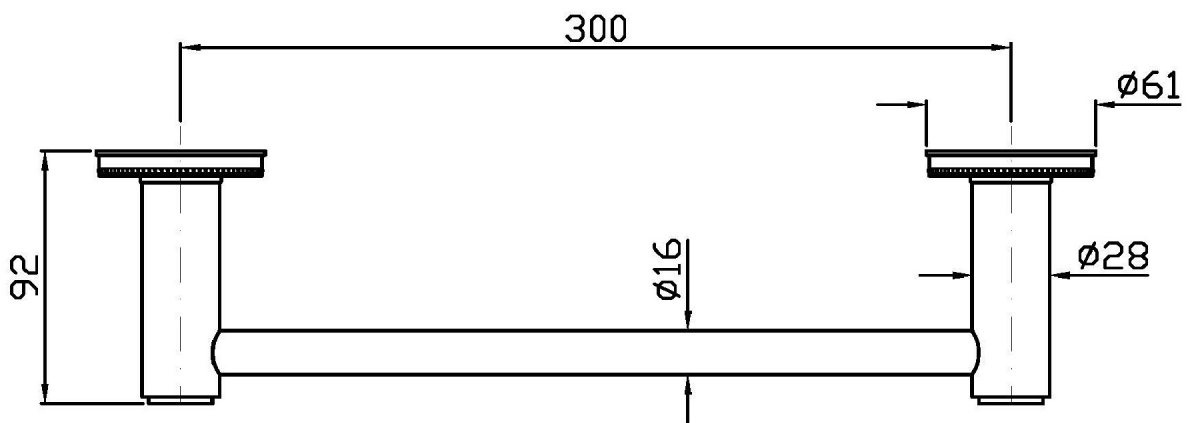

SAVOIR

ZAD320

Disegno Complessivo / Overall Drawing