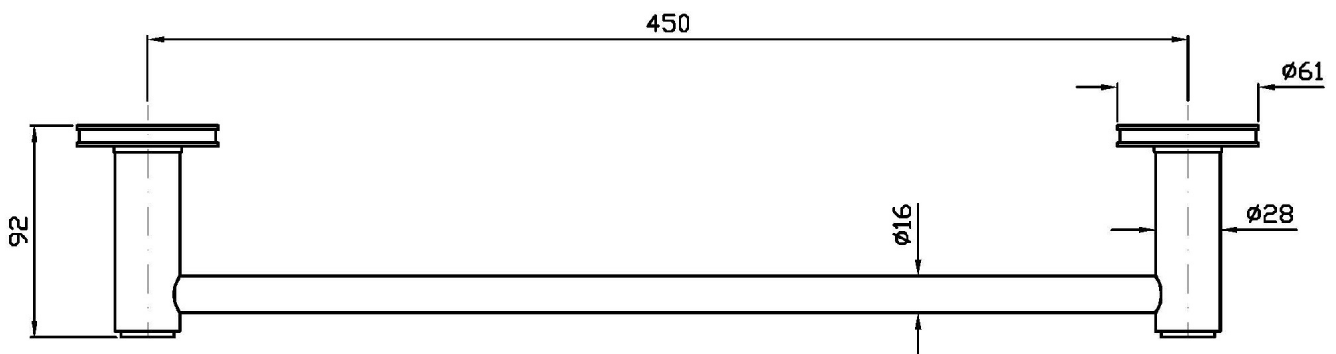

Cromo / Chrome

Nickel Lucido / Polished
Nickel

C8

SAVOIR

ZAD221

Disegno Complessivo / Overall Drawing

SAVOIR

ZAD221**Pesi e Misure / Weights and Sizes**

Peso (Kg) Weight (lb)	1,17 (Kg)	2,58 (lb)
Volume test (dc3) - (in3)	3,61 (dc3)	220,30 (in3)
h (mm) - (in)	55,00 (mm)	2,17 (in)
L1 (mm) - (in)	100,00 (mm)	3,94 (in)
L2 (mm) - (in)	655,00 (mm)	25,79 (in)