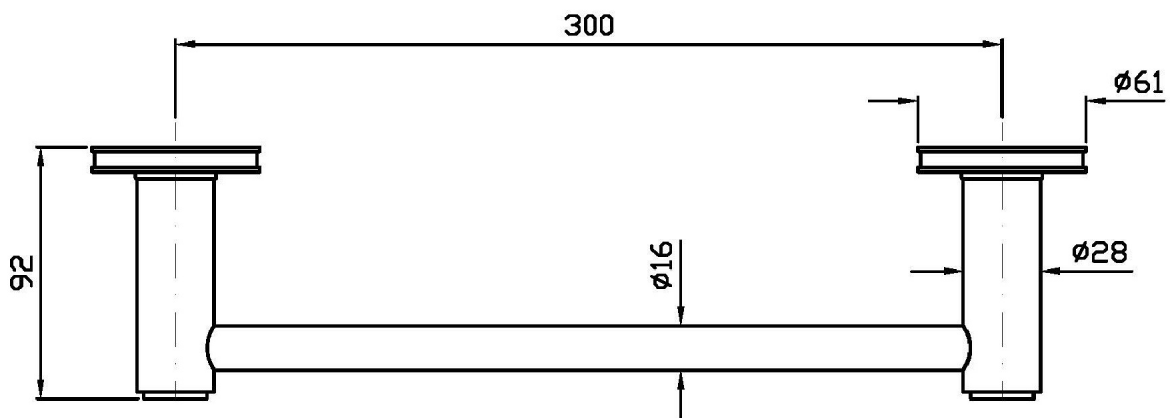

SAVOIR

ZAD220

Disegno Complessivo / Overall Drawing