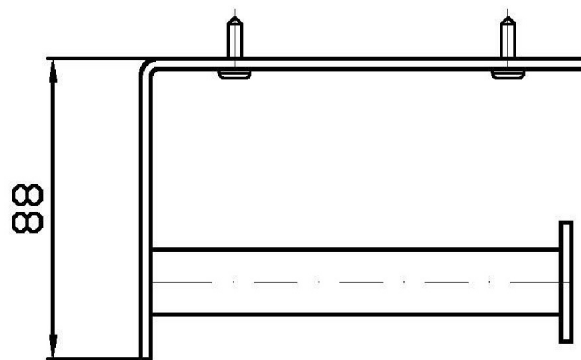

JINGLE

ZAD130

Disegno Complessivo / Overall Drawing

Marchio / Brand ZUCCHETTI

Classe / Class ACCESSORI

JINGLE

ZAD130 Pesì e Misure / Weights and Sizes

Peso (Kg) Weight (lb)	0,31 (Kg)	0,683426 (lb)
Volume (dc3) - (in3)	1,21 (dc3)	0,000074 (in3)
h (mm) - (in)	73 (mm)	2,8740173 (in)
L1 (mm) - (in)	127 (mm)	5,0000027 (in)
L2 (mm) - (in)	130 (mm)	5,118113 (in)