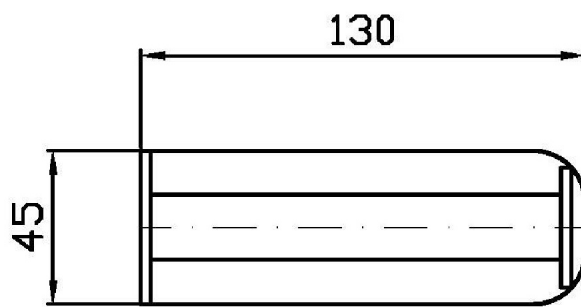

JINGLE

ZAD130

Disegno Complessivo / Overall Drawing

Marchio / Brand ZUCCHETTI

Classe / Class ACCESSORI

JINGLE

ZAD130 Pesì e Misure / Weights and Sizes

Peso (Kg) Weight (lb)	0,31 (Kg)	0,683426 (lb)
Volume (dc3) - (in3)	1,21 (dc3)	0,000074 (in3)
h (mm) - (in)	73 (mm)	2,8740173 (in)
L1 (mm) - (in)	127 (mm)	5,0000027 (in)
L2 (mm) - (in)	130 (mm)	5,118113 (in)