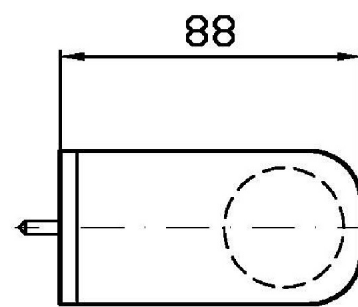

JINGLE

ZAD130

Disegno Complessivo / Overall Drawing

Marchio / Brand ZUCCHETTI

Classe / Class ACCESSORI

JINGLE

ZAD130 Pesì e Misure / Weights and Sizes

Peso (Kg) Weight (lb)	0,31 (Kg)	0,683426 (lb)
Volume (dc3) - (in3)	1,21 (dc3)	0,000074 (in3)
h (mm) - (in)	73 (mm)	2,8740173 (in)
L1 (mm) - (in)	127 (mm)	5,0000027 (in)
L2 (mm) - (in)	130 (mm)	5,118113 (in)