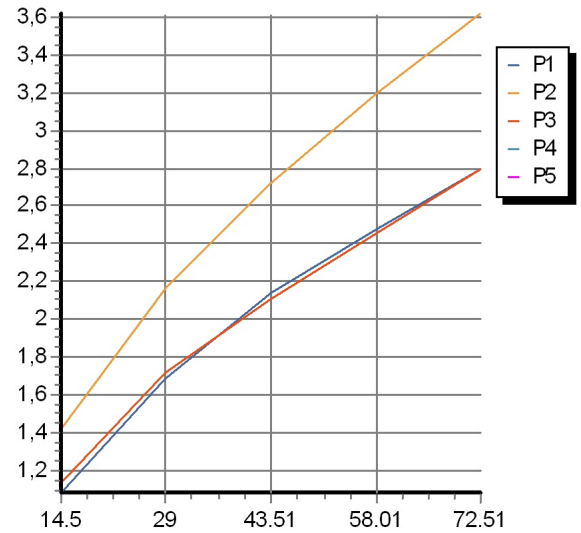

SHOWER

Z94745

Disegno Complessivo / Overall Drawing

SHOWER

Z94745 Flowrates (GPM)

PRESSURE	gal/min (14.5 PSI)	gal/min (29 PSI)	gal/min (43.51 PSI)	gal/min (58.01 PSI)	gal/min (72.51 PSI)
GETTO A PIOGGIA P1 SPRINKLE JET	1,083	1,69	2,139	2,483	2,8
GETTO CORPOSO P2 STRONG JET	1,426	2,166	2,72	3,196	3,619
GETTO ENERGICO P3 ENERGETIC JET	1,135	1,717	2,113	2,456	2,8
P4					
P5					

SHOWER

Z94745 Pesì e Misure / Weights and Sizes

Peso (Kg) Weight (lb)	0,27 (Kg)	0,60 (lb)
Volume test (dc3) - (in3)	1,26 (dc3)	76,89 (in3)
h (mm) - (in)	70,00 (mm)	2,76 (in)
L1 (mm) - (in)	82,00 (mm)	3,23 (in)
L2 (mm) - (in)	218,00 (mm)	8,58 (in)