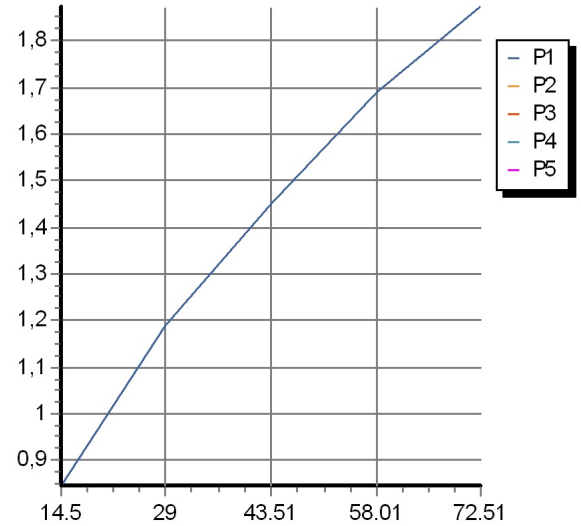

SHOWER

Z94727

Disegno Complessivo / Overall Drawing

SHOWER

Z94727

Flowrates (GPM)

PRESSURE	gal/min (14.5 PSI)	gal/min (29 PSI)	gal/min (43.51 PSI)	gal/min (58.01 PSI)	gal/min (72.51 PSI)
DOCCETTA HANDSHOWER <i>P1</i>	0,845	1,188	1,452	1,69	1,875
<i>P2</i>					
<i>P3</i>					
<i>P4</i>					
<i>P5</i>					

SHOWER

Z94727

Pesi e Misure / Weights and Sizes

Peso (Kg) Weight (lb)	0,14 (Kg)	0,31 (lb)
Volume test (dc3) - (in3)	1,15 (dc3)	70,18 (in3)
h (mm) - (in)	45,00 (mm)	1,77 (in)
L1 (mm) - (in)	134,00 (mm)	5,28 (in)
L2 (mm) - (in)	190,00 (mm)	7,48 (in)