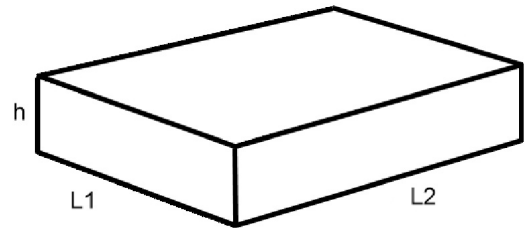

SHOWER

Z94194

Disegno Complessivo / Overall Drawing

SHOWER

Z94194

Pesi e Misure / Weights and Sizes

Peso (Kg) Weight (lb)	4,30 (Kg)	9,48 (lb)
Volume test (dc3) - (in3)	7,09 (dc3)	432,66 (in3)
h (mm) - (in)	105,00 (mm)	4,13 (in)
L1 (mm) - (in)	250,00 (mm)	9,84 (in)
L2 (mm) - (in)	270,00 (mm)	10,63 (in)