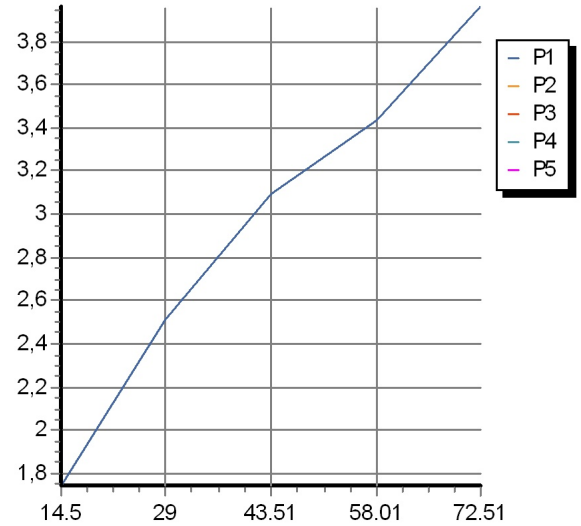

SHOWER

Z94020

Disegno Complessivo / Overall Drawing

SHOWER

Z94020

Flowrates (GPM)

PRESSURE	gal/min (14.5 PSI)	gal/min (29 PSI)	gal/min (43.51 PSI)	gal/min (58.01 PSI)	gal/min (72.51 PSI)
<i>P1</i> DOCCETTA HANDSHOWER	1,743	2,509	3,09	3,434	3,962
<i>P2</i>					
<i>P3</i>					
<i>P4</i>					
<i>P5</i>					

SHOWER

Z94020

Pesi e Misure / Weights and Sizes

Peso (Kg) Weight (lb)	1,50 (Kg)	3,31 (lb)
Volume test (dc3) - (in3)	7,50 (dc3)	457,68 (in3)
h (mm) - (in)	90,00 (mm)	3,54 (in)
L1 (mm) - (in)	250,00 (mm)	9,84 (in)
L2 (mm) - (in)	333,00 (mm)	13,11 (in)