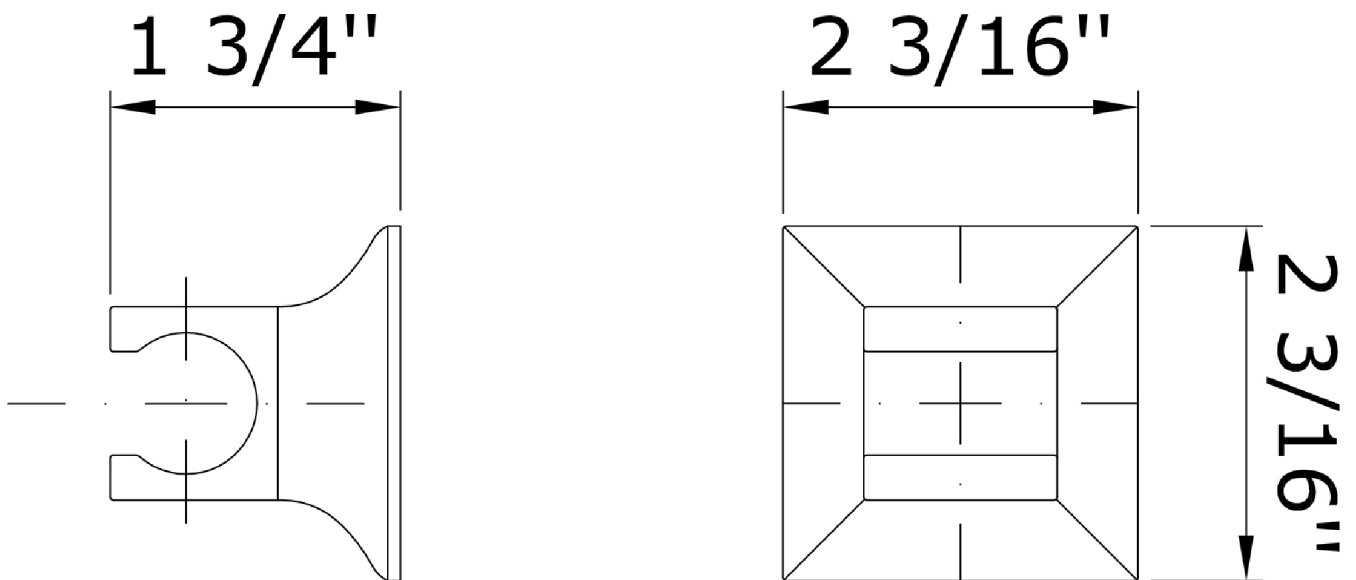

Disegno Complessivo / Overall Drawing

SHOWER

Z93949

Pesi e Misure / Weights and Sizes

Peso (Kg) Weight (lb)	0,32 (Kg)	0,71 (lb)
Volume test (dc3) - (in3)	0,55 (dc3)	33,56 (in3)
h (mm) - (in)	70,00 (mm)	2,76 (in)
L1 (mm) - (in)	80,00 (mm)	3,15 (in)
L2 (mm) - (in)	98,00 (mm)	3,86 (in)