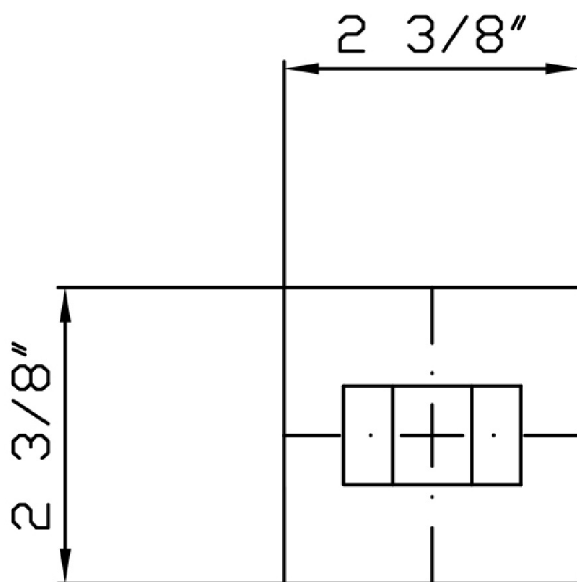

SHOWER

Z93945

Disegno Complessivo / Overall Drawing