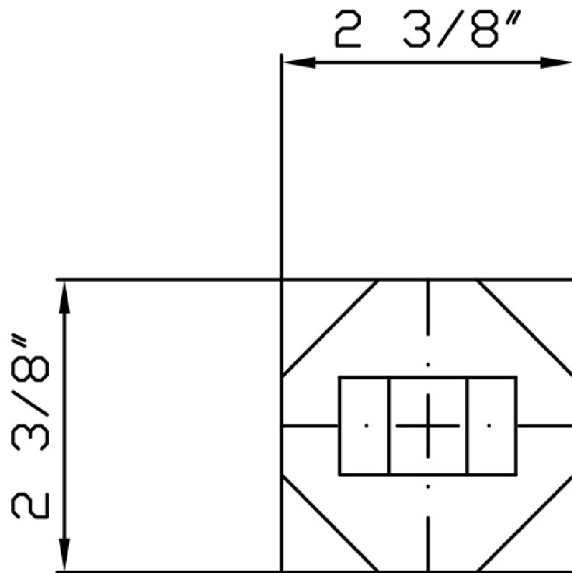

SHOWER

Z93940

Disegno Complessivo / Overall Drawing