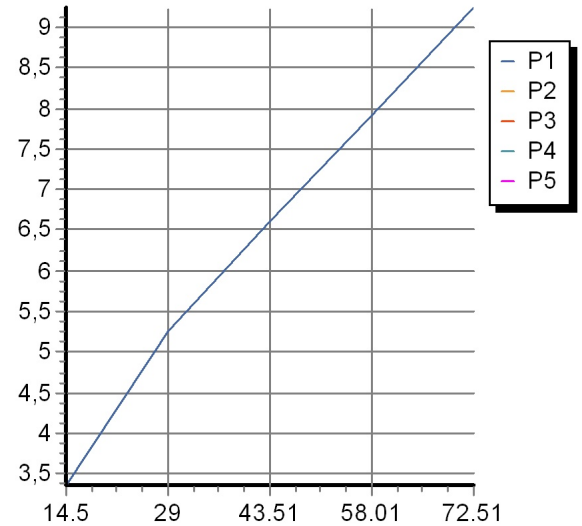

PRESSURE	gal/min (14.5 PSI)	gal/min (29 PSI)	gal/min (43.51 PSI)	gal/min (58.01 PSI)	gal/min (72.51 PSI)
DOCCETTA HANDSHOWER <i>P1</i>	3,354	5,257	6,604	7,925	9,246
<i>P2</i>					
<i>P3</i>					
<i>P4</i>					
<i>P5</i>					

SHOWER

Z93108

Weights and Sizes

Weight (lb)	1,95 (Kg)	4,29897 (lb)
Volume (dc3) - (in3)	9,97 (dc3)	0,000608 (in3)
h (mm) - (in)	105 (mm)	4,1338605 (in)
L1 (mm) - (in)	130 (mm)	5,118113 (in)
L2 (mm) - (in)	730 (mm)	28,740173 (in)