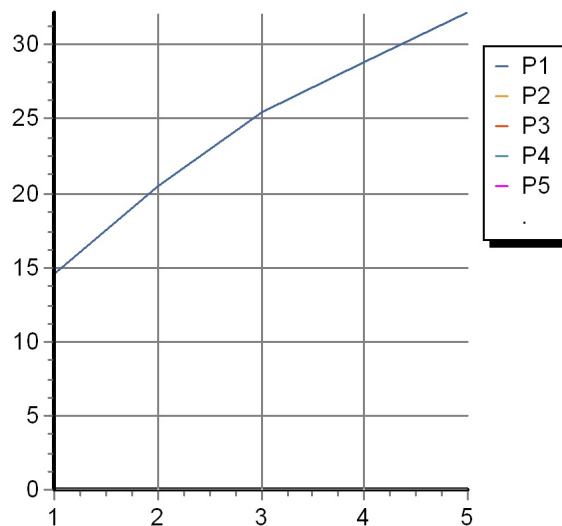

PAN

Z92059

Disegno Complessivo / Overall Drawing

PAN

Z92059

Portate / Flowrates (lt/min)

PRESSIONE PRESSURE	1 BAR	2 BAR	3 BAR	4 BAR	5 BAR
P1 BOCCA VASCA WALL SPOUT	14,5	20,5	25,5	28,8	32,2
P2					
P3					
P4					
P5					

PAN

Z92059

Pesi e Misure / Weights and Sizes

Peso (Kg) Weight (lb)	5,96 (Kg)	13,15 (lb)
Volume test (dc3) - (in3)	62,66 (dc3)	3823,75 (in3)
h (mm) - (in)	110,00 (mm)	4,33 (in)
L1 (mm) - (in)	445,00 (mm)	17,52 (in)
L2 (mm) - (in)	1280,00 (mm)	50,39 (in)