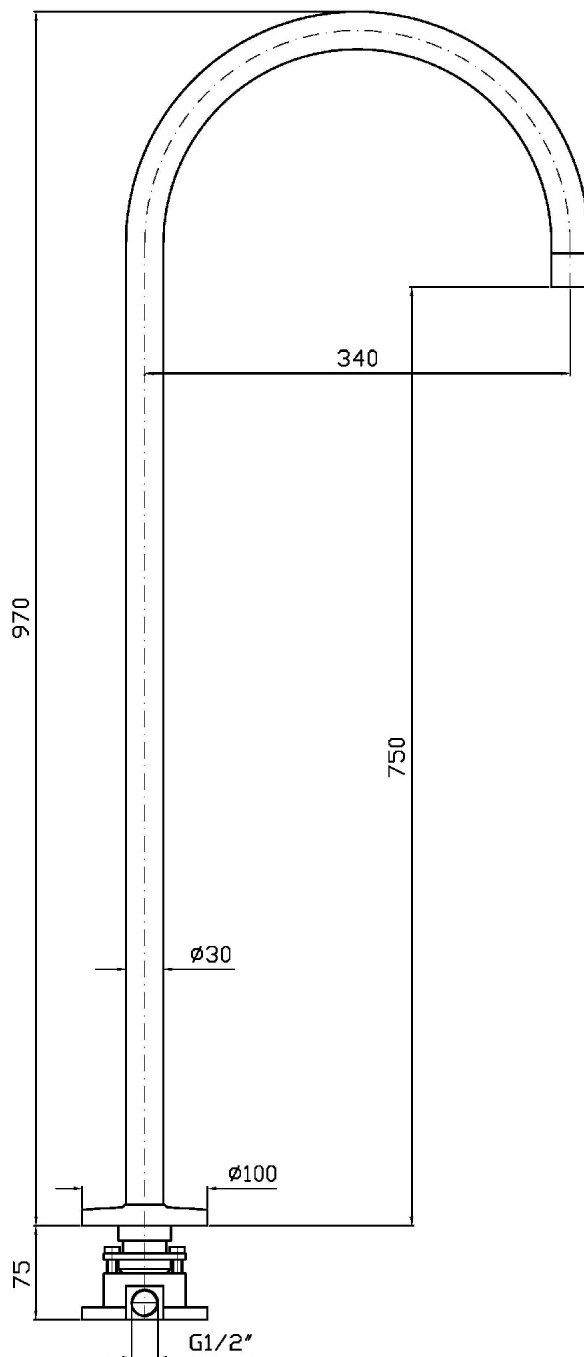

Parte incasso. / Built-in part.

Finiture / Finishes

	 C3	 C8	 C40	 C41	 C50	 C51	 W1
Croma / Chrome	Nickel Spazzolato / Brushed Nickel	Nickel Lucido / Polished Nickel	Oro / Gold	Oro spazzolato / Brushed Gold	Metal Black / Metal Black	Metal Black spazzolato / Brushed Metal Black	Bianco Opaco Goffrato / Embossed Matt White
 N1	 N6						
Nero Opaco Goffrato / Embossed Matt Black	Nero opaco / Matt black						

PAN

Z92059

Disegno Complessivo / Overall Drawing

PAN

Z92059

Portate / Flowrates (lt/min)

PRESSIONE PRESSURE	1 BAR	2 BAR	3 BAR	4 BAR	5 BAR
P1 BOCCA VASCA WALL SPOUT	14,5	20,5	25,5	28,8	32,2
P2					
P3					
P4					
P5					

PAN

Z92059

Pesi e Misure / Weights and Sizes

Peso (Kg) Weight (lb)	5,96 (Kg)	13,15 (lb)
Volume test (dc3) - (in3)	62,66 (dc3)	3823,75 (in3)
h (mm) - (in)	110,00 (mm)	4,33 (in)
L1 (mm) - (in)	445,00 (mm)	17,52 (in)
L2 (mm) - (in)	1280,00 (mm)	50,39 (in)